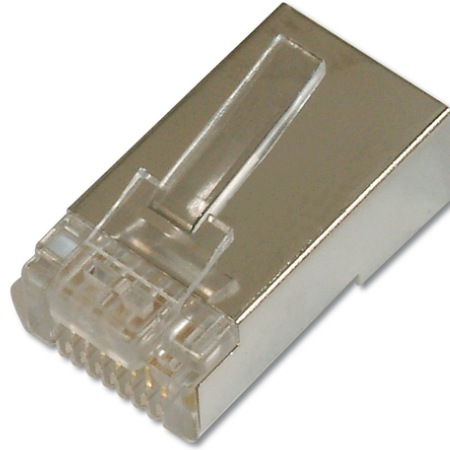

DIGITUS® CAT 6 modulaire plug voor ronde kabel, afgeschermd, 100 st.

DN-219603

EAN 4016032499435

CAT 6 modulaire plug, 8P8C, afgeschermd voor ronde kabel, 100 stuks verpakking

De CAT 6 modulaire connector voor ronde kabels, afgeschermd, biedt een krachtige en veilige netwerkverbinding met optimale bescherming tegen interferentie. Dankzij het afgeschermd (STP) ontwerp wordt elektromagnetische interferentie (EMI) geminimaliseerd, wat zorgt voor een stabiele en betrouwbare gegevensoverdracht. Deze RJ45-plug is ideaal voor CAT 6 ronde kabels en ondersteunt Gigabit Ethernet tot 1 Gbit/s. De robuuste metalen afscherming zorgt voor een betere signaalkwaliteit - perfect voor professionele netwerkinstallaties.

CAT 6 modulaire plug, 8P8C, afgeschermd voor ronde kabel tweedelige plug

- Algemene eigenschappen:
- Prestatiekenmerken: CAT 6, 1GBase-T

- Krimptang - DN-94004 (Multi modulaire krimptang)
- Toepassingsgebieden: Patchkabel assemblage
- Normen: ISO/IEC 11801 3e Ed., EN 50173-1, EIA/TIA 568-C
- Technische kenmerken:
- Sluitcyclus: > 750 volgens ISO/IEC 11801, IEC 60603-7-5
- Materiaal stekkerbehuizing: polycarbonaat, naturel
- Stekkercontact: Fosforbrons, nikkel 0,6 µm verguld
- Fysische eigenschappen:
- Invoegkracht: 30 N
- Diameter koperen geleider: AWG (27/7 ... 24/7)
- Bedrijfstemperatuur: -40 °C tot +80 °C
- Stroombelastbaarheid: 1A -1,5A bij 50 °C