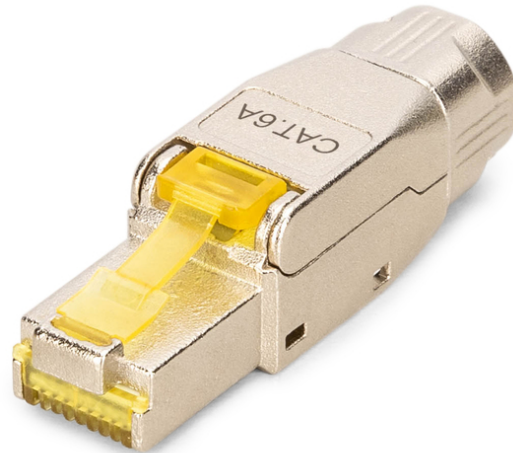

# DIGITUS® CAT 6A fältkontakt, skärmad, verktygslös montageanslutning

DN-93638

EAN 4016032499367

## CAT 6A tool-less connector, AWG 22-27, supports up to 4PPoE, IEEE802.3bt

DIGITUS® CAT 6A för fältmontage är en modern och högklassig RJ45-kontakt som inte bara är enkel att använda; den är också en pålitlig produkt som sparar tid vid alla installationer. Montering sker på bara 60 sekunder och helt utan specialverktyg. Den stora flexibiliteten gör produkten till det perfekta valet var den än används. Lämpad för alla typer av nätverk, från Voice till 10 Gigabit Ethernet. Nöjda kunder tack vare snabba och kostnadseffektiva installationer, reparationer och underhåll med denna innovativa RJ45-kontakt.

### Verktygsfri konfektionering i fält - med denna skärmade fältkontakt i metall

- Överföringsegenskaper:
- Kategori 6A, 10GBase-T, 500 MHz
- ISO/IEC 11801 3rd Ed., EN 50173-1, IEC 60603-7-51
- Lämpad för PoE/PoE/4PPoE (IEEE 802.3af, 3at, 3bt)
- Allmän specifikation:
- Kabelinstallation via LSA-förgreningsklämmor, färgkodad enligt EIA/TIA 568 A&B
- Dragavlastning och kabelfixering via skruvkoppling
- Verktygsfri montageanslutning
- RJ45-kontakt 8P8C

- 360° skärmkontaktning
- Teknisk specifikation:
- Material hölje: Pressgjuten zink
- Kontaktmaterial: Fosforbrons
- Kontakternas plätering: Nickel, förgylld 0,5 µm
- Fysikaliska specifikationer:
- Instickskraft: Max. 30N (enl. IEC 60603-7-5)
- Drifttemperatur: -20 °C till +70 °C (ISO/IEC 11801, ANSI/TIA 568 C.2)
- Arbetscykel: > 1500 (ISO/IEC 11801, IEC 60603-7-5)
- Diameter kopparledare: AWG (27/7 - 22/1), litztråd och massiv ledare
- Testad med AWG 22/1 massiv installationskabel
- Spänningshållfasthet: 1000 VDC (kontakt/kontakt), 1500 VDC (kontakt/jord)