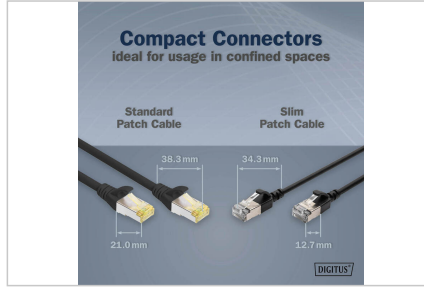

More images:

Safety notes

- Kabloyu takarken ve çıkarırken, sadece fişi tutun ve kabloyu doğrudan çekmeyin.
- Kablolar keskin bir şekilde kıvrılmamalı veya dar açılarla bükülmemelidir, çünkü bu iç tellere zarar verebilir ve arızalara yol açabilir.
- Yalıtıma ve kablo içindeki tellere zarar verebileceğinden, kabloların gerilme yükü altında olmadığından emin olun.
- Kabloların mekanik olarak kolayca hasar görebilecekleri alanlara döşenmediğinden emin olun.
- Kablolar aşırı yüksek veya çok düşük sıcaklıkların olduğu ortamlarda kullanılmamalıdır. Kablonun maksimum çalışma sıcaklığı ile ilgili ürün bilgilerine dikkat edin
- Kablolarda çatlak, bükülme veya aşınma belirtileri gibi görünür hasarlar olup olmadığını düzenli olarak kontrol edin. Arızaları, kısa devreleri ve hatta elektrik çarpmalarını önlemek için arızalı kablolar derhal değiştirilmelidir.

EU responsible person

EU based economic operator ensuring the product complies with the required regulations.

ASSMANN Electronic GmbH
Auf dem Schüffel 3
Lüdenscheid, Germany
<https://www.assmann.com>
info@assmann.com