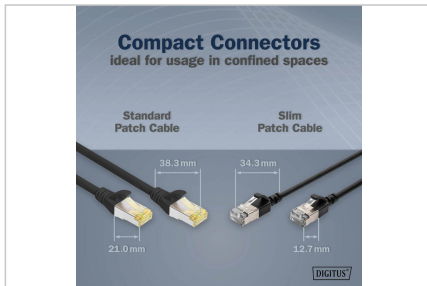

Weitere Anwendungsbilder:

Sicherheitshinweise

- Beim Ein- und Ausstecken fassen Sie Kabel ausschließlich am Stecker und ziehen nicht direkt am Kabel.
- Kabel dürfen nicht scharf geknickt oder in engen Winkeln gebogen werden, da dies die inneren Drähte beschädigen und zu Ausfällen führen kann.
- Achten Sie darauf, dass die Kabel nicht unter Zugbelastung stehen, da dies die Isolierung und die Leitungen im Inneren des Kabels beschädigen kann.
- Stellen Sie sicher, dass Kabel nicht in Bereichen verlegt werden, in denen sie leicht mechanisch beschädigt werden können.
- Kabel sollten nicht in Umgebungen mit extrem hohen oder sehr niedrigen Temperaturen eingesetzt werden. Achten Sie auf die Produktangaben zur maximalen Betriebstemperatur des Kabels
- Überprüfen Sie Kabel regelmäßig auf sichtbare Schäden wie Risse, Knicke oder Anzeichen von Abnutzung. Defekte Kabel sollten sofort ausgetauscht werden, um Ausfälle, Kurzschlüsse oder sogar Stromschläge zu vermeiden.

Verantwortliche Person für die EU

In der EU ansässiger Wirtschaftsbeteiligter, der sicherstellt, dass das Produkt den erforderlichen Vorschriften entspricht.

ASSMANN Electronic GmbH
Auf dem Schüffel 3
Lüdenscheid, Germany
<https://www.assmann.com>
info@assmann.com