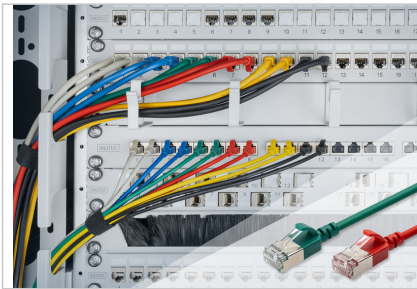

Weitere Anwendungsbilder:

Sicherheitshinweise

- Beim Ein- und Ausstecken fassen Sie Kabel ausschließlich am Stecker und ziehen nicht direkt am Kabel.
- Kabel dürfen nicht scharf geknickt oder in engen Winkeln gebogen werden, da dies die inneren Drähte beschädigen und zu Ausfällen führen kann.
- Achten Sie darauf, dass die Kabel nicht unter Zugbelastung stehen, da dies die Isolierung und die Leitungen im Inneren des Kabels beschädigen kann.
- Stellen Sie sicher, dass Kabel nicht in Bereichen verlegt werden, in denen sie leicht mechanisch beschädigt werden können.
- Kabel sollten nicht in Umgebungen mit extrem hohen oder sehr niedrigen Temperaturen eingesetzt werden. Achten Sie auf die Produktangaben zur maximalen Betriebstemperatur des Kabels
- Überprüfen Sie Kabel regelmäßig auf sichtbare Schäden wie Risse, Knicke oder Anzeichen von Abnutzung. Defekte Kabel sollten sofort ausgetauscht werden, um Ausfälle, Kurzschlüsse oder sogar Stromschläge zu vermeiden.

Verantwortliche Person für die EU

In der EU ansässiger Wirtschaftsbeteiligter, der sicherstellt, dass das Produkt den erforderlichen Vorschriften entspricht.

ASSMANN Electronic GmbH
Auf dem Schüffel 3
Lüdenscheid, Germany
<https://www.assmann.com>
info@assmann.com