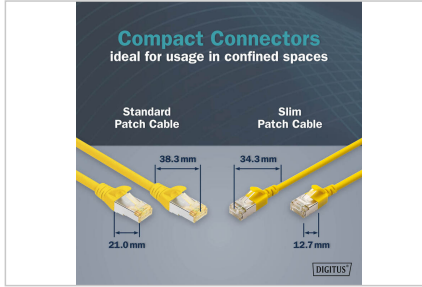

More images:

Safety notes

- Kabloyu takarken ve çıkarırken, sadece fişi tutun ve kabloyu doğrudan çekmeyin.
- Kablolar keskin bir şekilde kıvrılmamalı veya dar açılarla bükülmemelidir, çünkü bu iç tellere zarar verebilir ve arızalara yol açabilir.
- Yalıtıma ve kablo içindeki tellere zarar verebileceğinden, kabloların gerilme yükü altında olmadığından emin olun.
- Kabloların mekanik olarak kolayca hasar görebilecekleri alanlara döşenmediğinden emin olun.
- Kablolar aşırı yüksek veya çok düşük sıcaklıkların olduğu ortamlarda kullanılmamalıdır. Kablonun maksimum çalışma sıcaklığı ile ilgili ürün bilgilerine dikkat edin
- Kablolarda çatlak, bükülme veya aşınma belirtileri gibi görünür hasarlar olup olmadığını düzenli olarak kontrol edin. Arızaları, kısa devreleri ve hatta elektrik çarpmalarını önlemek için arızalı kablolar derhal değiştirilmelidir.

EU responsible person

EU based economic operator ensuring the product complies with the required regulations.

ASSMANN Electronic GmbH
Auf dem Schüffel 3
Lüdenscheid, Germany
<https://www.assmann.com>
info@assmann.com