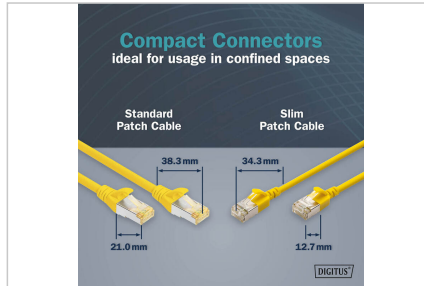

More images:

Safety notes

- När du ansluter och kopplar ur kabeln ska du bara ta tag i kontakten och inte dra direkt i kabeln.
- Kablarna får inte knäckas skarpt eller böjas i snäva vinklar, eftersom detta kan skada de inre ledningarna och leda till fel.
- Se till att kablarna inte utsätts för dragbelastning, eftersom detta kan skada isoleringen och ledarna inuti kabeln.
- Se till att kablarna inte förläggs på ställen där de lätt kan skadas mekaniskt.
- Kablar bör inte användas i miljöer med extremt höga eller mycket låga temperaturer. Var uppmärksam på produktinformationen om kabelns maximala driftstemperatur
- Kontrollera kablarna regelbundet med avseende på synliga skador som sprickor, knäckningar eller tecken på slitage. Defekta kablar ska bytas ut omedelbart för att undvika fel, kortslutningar eller till och med elektriska stötar.

EU responsible person

EU based economic operator ensuring the product complies with the required regulations.

ASSMANN Electronic GmbH
Auf dem Schüffel 3
Lüdenscheid, Germany
<https://www.assmann.com>
info@assmann.com