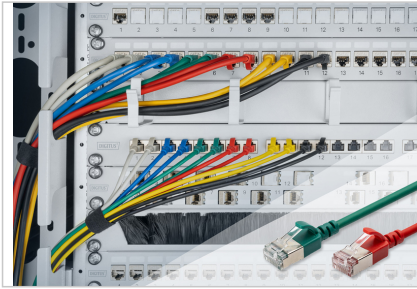

More images:

Safety notes

- Quando si collega e scollega il cavo, afferrare solo la spina e non tirare direttamente il cavo.
- I cavi non devono essere attorcigliati in modo brusco o piegati ad angolo retto, poiché ciò può danneggiare i fili interni e causare guasti.
- Assicurarsi che i cavi non siano sottoposti a carichi di trazione, che possono danneggiare l'isolamento e i fili all'interno del cavo.
- Assicurarsi che i cavi non vengano posati in aree in cui possono essere facilmente danneggiati meccanicamente.
- I cavi non devono essere utilizzati in ambienti con temperature estremamente elevate o molto basse. Prestare attenzione alle informazioni sul prodotto relative alla temperatura massima di esercizio del cavo.
- Controllare regolarmente che i cavi non presentino danni visibili, come crepe, pieghe o segni di usura. I cavi difettosi devono essere sostituiti immediatamente per evitare guasti, cortocircuiti o addirittura scosse elettriche.

EU responsible person

EU based economic operator ensuring the product complies with the required regulations.

ASSMANN Electronic GmbH
Auf dem Schüffel 3
Lüdenscheid, Germany
<https://www.assmann.com>
info@assmann.com