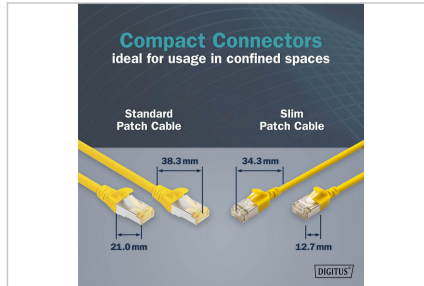

More images:

Safety notes

- Quando si collega e scollega il cavo, afferrare solo la spina e non tirare direttamente il cavo.
- I cavi non devono essere attorcigliati in modo brusco o piegati ad angolo retto, poiché ciò può danneggiare i fili interni e causare guasti.
- Assicurarsi che i cavi non siano sottoposti a carichi di trazione, che possono danneggiare l'isolamento e i fili all'interno del cavo.
- Assicurarsi che i cavi non vengano posati in aree in cui possono essere facilmente danneggiati meccanicamente.
- I cavi non devono essere utilizzati in ambienti con temperature estremamente elevate o molto basse. Prestare attenzione alle informazioni sul prodotto relative alla temperatura massima di esercizio del cavo.
- Controllare regolarmente che i cavi non presentino danni visibili, come crepe, pieghe o segni di usura. I cavi difettosi devono essere sostituiti immediatamente per evitare guasti, cortocircuiti o addirittura scosse elettriche.

EU responsible person

EU based economic operator ensuring the product complies with the required regulations.

ASSMANN Electronic GmbH
Auf dem Schüffel 3
Lüdenscheid, Germany
<https://www.assmann.com>
info@assmann.com