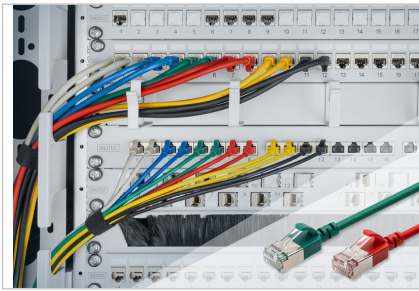

More images:

Safety notes

- Quando si collega e scollega il cavo, afferrare solo la spina e non tirare direttamente il cavo.
- I cavi non devono essere attorcigliati in modo brusco o piegati ad angolo retto, poiché ciò può danneggiare i fili interni e causare guasti.
- Assicurarsi che i cavi non siano sottoposti a carichi di trazione, che possono danneggiare l'isolamento e i fili all'interno del cavo.
- Assicurarsi che i cavi non vengano posati in aree in cui possono essere facilmente danneggiati meccanicamente.
- I cavi non devono essere utilizzati in ambienti con temperature estremamente elevate o molto basse. Prestare attenzione alle informazioni sul prodotto relative alla temperatura massima di esercizio del cavo.
- Controllare regolarmente che i cavi non presentino danni visibili, come crepe, pieghe o segni di usura. I cavi difettosi devono essere sostituiti immediatamente per evitare guasti, cortocircuiti o addirittura scosse elettriche.

EU responsible person

EU based economic operator ensuring the product complies with the required regulations.

ASSMANN Electronic GmbH
Auf dem Schüffel 3
Lüdenscheid, Germany
<https://www.assmann.com>
info@assmann.com