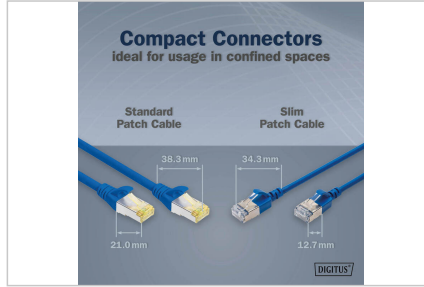

More images:

Safety notes

- Kabloyu takarken ve çıkarırken, sadece fişi tutun ve kabloyu doğrudan çekmeyin.
- Kablolar keskin bir şekilde kıvrılmamalı veya dar açılarla bükülmemelidir, çünkü bu iç tellere zarar verebilir ve arızalara yol açabilir.
- Yalıtıma ve kablo içindeki tellere zarar verebileceğinden, kabloların gerilme yükü altında olmadığından emin olun.
- Kabloların mekanik olarak kolayca hasar görebilecekleri alanlara döşenmediğinden emin olun.
- Kablolar aşırı yüksek veya çok düşük sıcaklıkların olduğu ortamlarda kullanılmamalıdır. Kablonun maksimum çalışma sıcaklığı ile ilgili ürün bilgilerine dikkat edin
- Kablolarda çatlak, bükülme veya aşınma belirtileri gibi görünür hasarlar olup olmadığını düzenli olarak kontrol edin. Arızaları, kısa devreleri ve hatta elektrik çarpmalarını önlemek için arızalı kablolar derhal değiştirilmelidir.

EU responsible person

EU based economic operator ensuring the product complies with the required regulations.

ASSMANN Electronic GmbH
Auf dem Schüffel 3
Lüdenscheid, Germany
<https://www.assmann.com>
info@assmann.com