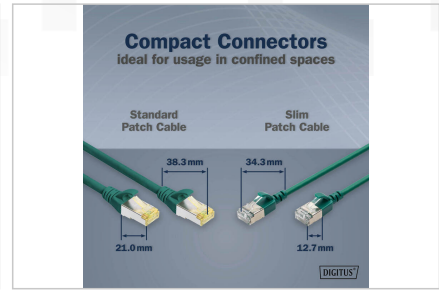

More images:

Safety notes

- Quando si collega e scollega il cavo, afferrare solo la spina e non tirare direttamente il cavo.
- I cavi non devono essere attorcigliati in modo brusco o piegati ad angolo retto, poiché ciò può danneggiare i fili interni e causare guasti.
- Assicurarsi che i cavi non siano sottoposti a carichi di trazione, che possono danneggiare l'isolamento e i fili all'interno del cavo.
- Assicurarsi che i cavi non vengano posati in aree in cui possono essere facilmente danneggiati meccanicamente.
- I cavi non devono essere utilizzati in ambienti con temperature estremamente elevate o molto basse. Prestare attenzione alle informazioni sul prodotto relative alla temperatura massima di esercizio del cavo.
- Controllare regolarmente che i cavi non presentino danni visibili, come crepe, pieghe o segni di usura. I cavi difettosi devono essere sostituiti immediatamente per evitare guasti, cortocircuiti o addirittura scosse elettriche.

EU responsible person

EU based economic operator ensuring the product complies with the required regulations.

ASSMANN Electronic GmbH
Auf dem Schüffel 3
Lüdenscheid, Germany
<https://www.assmann.com>
info@assmann.com