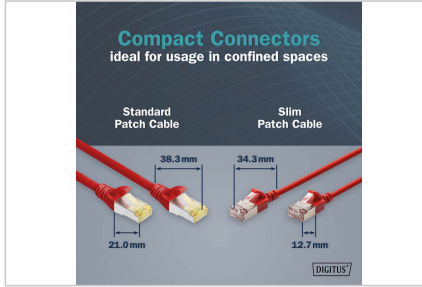

More images:

Safety notes

- Kabloyu takarken ve çıkarırken, sadece fişi tutun ve kabloyu doğrudan çekmeyin.
- Kablolar keskin bir şekilde kıvrılmamalı veya dar açılarla bükülmemelidir, çünkü bu iç tellere zarar verebilir ve arızalara yol açabilir.
- Yalıtıma ve kablo içindeki tellere zarar verebileceğinden, kabloların gerilme yükü altında olmadığından emin olun.
- Kabloların mekanik olarak kolayca hasar görebilecekleri alanlara döşenmediğinden emin olun.
- Kablolar aşırı yüksek veya çok düşük sıcaklıkların olduğu ortamlarda kullanılmamalıdır. Kablonun maksimum çalışma sıcaklığı ile ilgili ürün bilgilerine dikkat edin
- Kablolarda çatlak, bükülme veya aşınma belirtileri gibi görünür hasarlar olup olmadığını düzenli olarak kontrol edin. Arızaları, kısa devreleri ve hatta elektrik çarpmalarını önlemek için arızalı kablolar derhal değiştirilmelidir.

EU responsible person

EU based economic operator ensuring the product complies with the required regulations.

ASSMANN Electronic GmbH
Auf dem Schüffel 3
Lüdenscheid, Germany
<https://www.assmann.com>
info@assmann.com