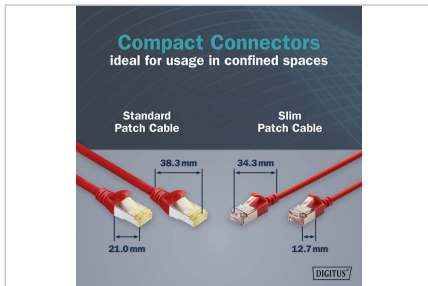

More images:

Safety notes

- Quando si collega e scollega il cavo, afferrare solo la spina e non tirare direttamente il cavo.
- I cavi non devono essere attorcigliati in modo brusco o piegati ad angolo retto, poiché ciò può danneggiare i fili interni e causare guasti.
- Assicurarsi che i cavi non siano sottoposti a carichi di trazione, che possono danneggiare l'isolamento e i fili all'interno del cavo.
- Assicurarsi che i cavi non vengano posati in aree in cui possono essere facilmente danneggiati meccanicamente.
- I cavi non devono essere utilizzati in ambienti con temperature estremamente elevate o molto basse. Prestare attenzione alle informazioni sul prodotto relative alla temperatura massima di esercizio del cavo.
- Controllare regolarmente che i cavi non presentino danni visibili, come crepe, pieghe o segni di usura. I cavi difettosi devono essere sostituiti immediatamente per evitare guasti, cortocircuiti o addirittura scosse elettriche.

EU responsible person

EU based economic operator ensuring the product complies with the required regulations.

ASSMANN Electronic GmbH
Auf dem Schüffel 3
Lüdenscheid, Germany
<https://www.assmann.com>
info@assmann.com