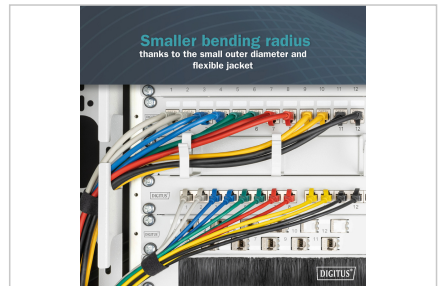

More images:

Safety notes

- Quando si collega e scollega il cavo, afferrare solo la spina e non tirare direttamente il cavo.
- I cavi non devono essere attorcigliati in modo brusco o piegati ad angolo retto, poiché ciò può danneggiare i fili interni e causare guasti.
- Assicurarsi che i cavi non siano sottoposti a carichi di trazione, che possono danneggiare l'isolamento e i fili all'interno del cavo.
- Assicurarsi che i cavi non vengano posati in aree in cui possono essere facilmente danneggiati meccanicamente.
- I cavi non devono essere utilizzati in ambienti con temperature estremamente elevate o molto basse. Prestare attenzione alle informazioni sul prodotto relative alla temperatura massima di esercizio del cavo.
- Controllare regolarmente che i cavi non presentino danni visibili, come crepe, pieghe o segni di usura. I cavi difettosi devono essere sostituiti immediatamente per evitare guasti, cortocircuiti o addirittura scosse elettriche.

EU responsible person

EU based economic operator ensuring the product complies with the required regulations.

ASSMANN Electronic GmbH
Auf dem Schüffel 3
Lüdenscheid, Germany
<https://www.assmann.com>
info@assmann.com