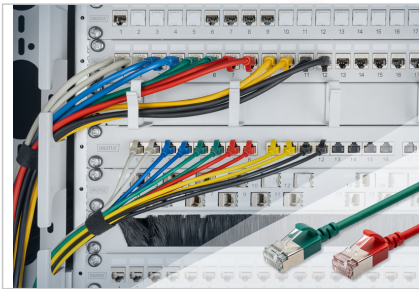

More images:

Safety notes

- Quando si collega e scollega il cavo, afferrare solo la spina e non tirare direttamente il cavo.
- I cavi non devono essere attorcigliati in modo brusco o piegati ad angolo retto, poiché ciò può danneggiare i fili interni e causare guasti.
- Assicurarsi che i cavi non siano sottoposti a carichi di trazione, che possono danneggiare l'isolamento e i fili all'interno del cavo.
- Assicurarsi che i cavi non vengano posati in aree in cui possono essere facilmente danneggiati meccanicamente.
- I cavi non devono essere utilizzati in ambienti con temperature estremamente elevate o molto basse. Prestare attenzione alle informazioni sul prodotto relative alla temperatura massima di esercizio del cavo.
- Controllare regolarmente che i cavi non presentino danni visibili, come crepe, pieghe o segni di usura. I cavi difettosi devono essere sostituiti immediatamente per evitare guasti, cortocircuiti o addirittura scosse elettriche.

EU responsible person

EU based economic operator ensuring the product complies with the required regulations.

ASSMANN Electronic GmbH
Auf dem Schüffel 3
Lüdenscheid, Germany
<https://www.assmann.com>
info@assmann.com