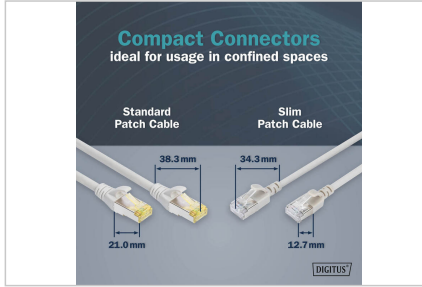

More images:

Safety notes

- Kabloyu takarken ve çıkarırken, sadece fişi tutun ve kabloyu doğrudan çekmeyin.
- Kablolar keskin bir şekilde kıvrılmamalı veya dar açılarla bükülmemelidir, çünkü bu iç tellere zarar verebilir ve arızalara yol açabilir.
- Yalıtıma ve kablo içindeki tellere zarar verebileceğinden, kabloların gerilme yükü altında olmadığından emin olun.
- Kabloların mekanik olarak kolayca hasar görebilecekleri alanlara döşenmediğinden emin olun.
- Kablolar aşırı yüksek veya çok düşük sıcaklıkların olduğu ortamlarda kullanılmamalıdır. Kablonun maksimum çalışma sıcaklığı ile ilgili ürün bilgilerine dikkat edin
- Kablolarda çatlak, bükülme veya aşınma belirtileri gibi görünür hasarlar olup olmadığını düzenli olarak kontrol edin. Arızaları, kısa devreleri ve hatta elektrik çarpmalarını önlemek için arızalı kablolar derhal değiştirilmelidir.

EU responsible person

EU based economic operator ensuring the product complies with the required regulations.

ASSMANN Electronic GmbH
Auf dem Schüffel 3
Lüdenscheid, Germany
<https://www.assmann.com>
info@assmann.com