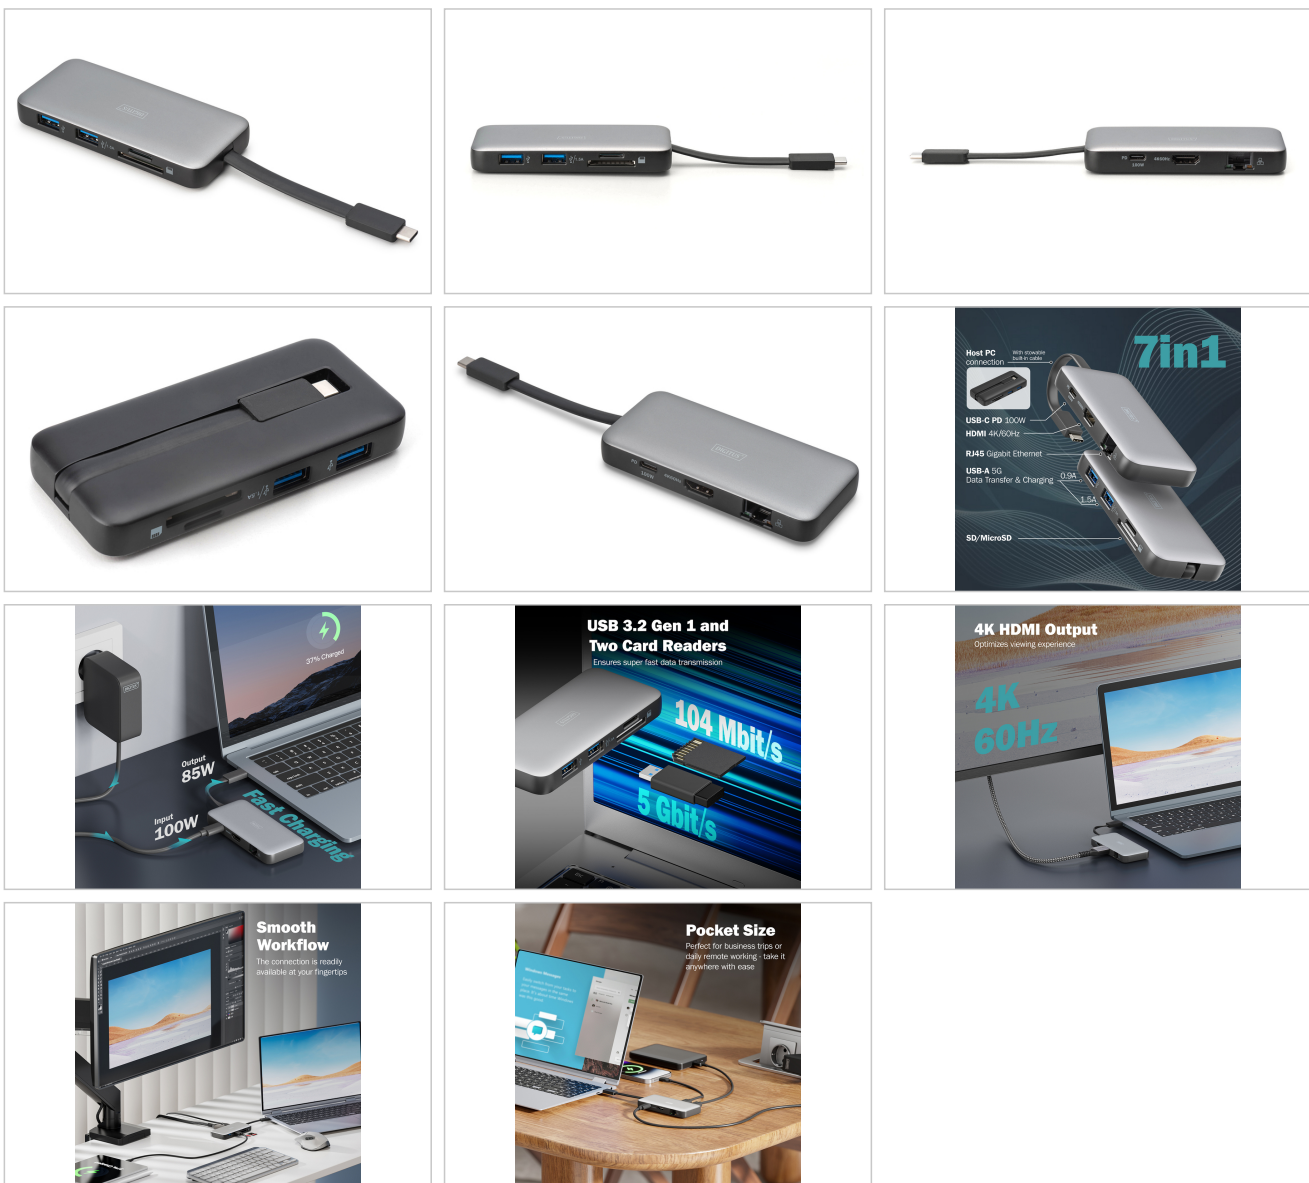

Logistics						
	Number (pcs)	Weight (kg)	Depth (cm)	Width (cm)	Height (cm)	cm³
Packaging Unit Carton	40	4.50	30.00	42.00	17.00	21,420.00
Packaging Unit Inside	1	0.11	0.00	0.00	0.00	0.00
Packaging Unit Single	1	0.11	15.30	10.00	2.00	306.00
Net single without Packaging	1	0.08	11.00	5.00	1.60	0.00

More images:

Safety notes

- Överbelastning kan leda till överhettning och skador på apparaten eller den anslutna kringutrustningen.
- Använd vid behov en extern strömförsörjning för att säkerställa stabil prestanda.