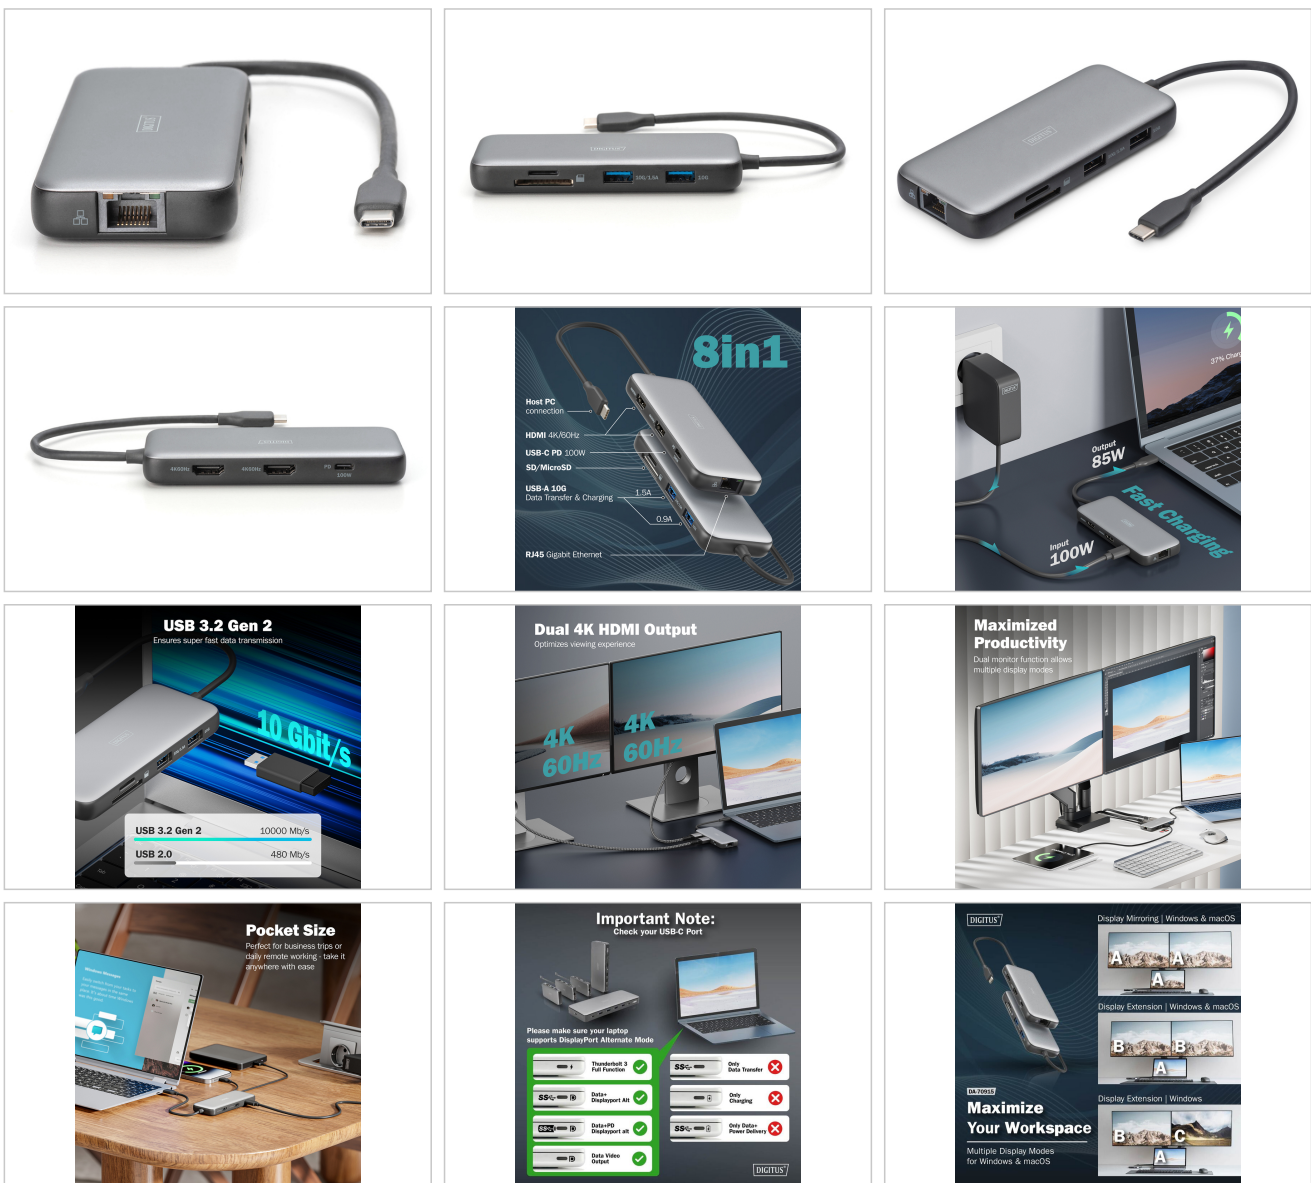

Logistics						
	Number (pcs)	Weight (kg)	Depth (cm)	Width (cm)	Height (cm)	cm³
Packaging Unit Carton	40	9.00	47.00	30.00	21.00	29,610.00
Packaging Unit Inside	1	0.23	0.00	0.00	0.00	0.00
Packaging Unit Single	1	0.23	19.00	11.00	2.00	418.00
Net single without Packaging	1	0.11	12.00	5.00	1.60	0.00

More images:

Safety notes

- Une surcharge peut entraîner une surchauffe et endommager l'appareil ou les périphériques connectés.
- Utilisez si nécessaire une alimentation externe pour garantir des performances stables.