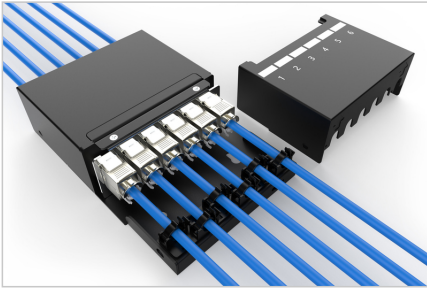

More images:

Safety notes

- Ürünü nemden koruyun
- Ürünü kurarken antistatik şarjdan kaçınin
- Kurulum sırasında ham kablo üreticisinin teknik özelliklerine uyun

EU responsible person

EU based economic operator ensuring the product complies with the required regulations.

ASSMANN Electronic GmbH
Auf dem Schüffel 3
Lüdenscheid, Germany
<https://www.assmann.com>
info@assmann.com