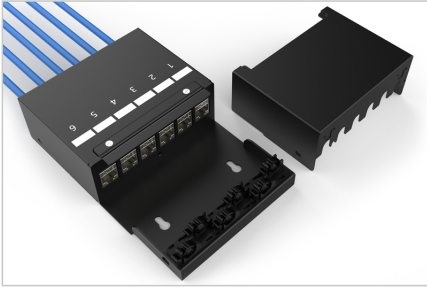

More images:

Safety notes

- Ürünü nemden koruyun
- Ürünü kurarken antistatik şarjdan kaçınin
- Kurulum sırasında ham kablo üreticisinin teknik özelliklerine uyun

EU responsible person

EU based economic operator ensuring the product complies with the required regulations.

ASSMANN Electronic GmbH
Auf dem Schüffel 3
Lüdenscheid, Germany
<https://www.assmann.com>
info@assmann.com