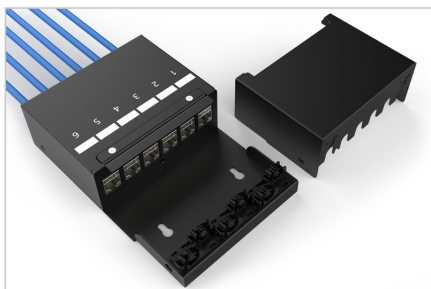

More images:

Safety notes

- Skydda produkten från fukt
- Undvik antistatisk uppladdning vid installation av produkten
- Beakta råkabeltillverkarens specifikationer under installationen

EU responsible person

EU based economic operator ensuring the product complies with the required regulations.

ASSMANN Electronic GmbH
Auf dem Schüffel 3
Lüdenscheid, Germany
<https://www.assmann.com>
info@assmann.com