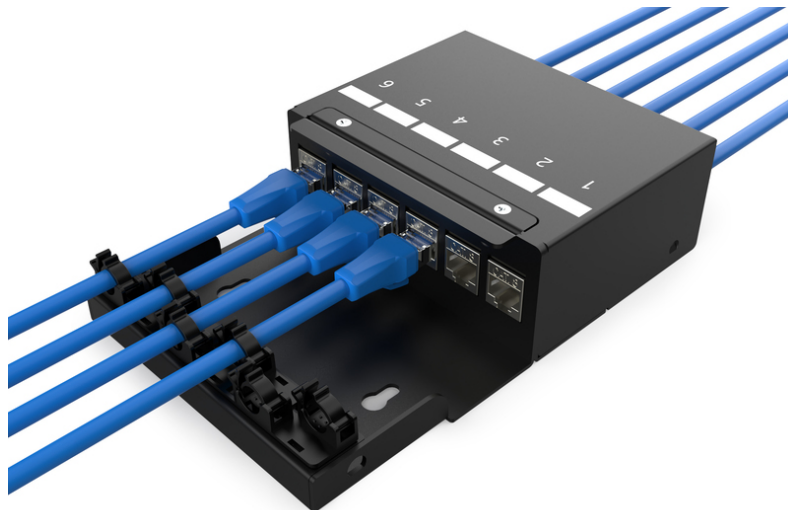

DIGITUS® Konsolideringspunktbox, 6-portars Keystone-moduler med intelligent kabelhanterare

DN-93708-6

EAN 4016032497516

Konsolideringspunktbox, 6 portar Keystone-moduler Med intelligent kabelhanterare

Konsolideringspunkter (CP) är samlingspunkter för strukturerat fastighetskablage, särskilt inom den kommersiella eller industriella sektorn. Dessa kärnelement i kabelsystem används i byggnader och öppna kontorslandskap som anslutnings- eller distributionspunkter för arbetsstationer. DIGITUS®-boxen för konsolideringspunkter är utformad för att rymma 6 Keystone-moduler. Boxen kan användas för väggmontering, i tak, under golv eller som en stationär version. Med tillvalstillbehör (AN-25188) kan den även monteras på en topphattskena. En kostnadseffektiv och flexibel lösning för en mängd olika områden och applikationer.

Optimal lösning för att säkerställa flexibel nätverkskabling i den moderna kontorsmiljön (clean desk)

- CP-box för 6 moduler
- Monteringshål för UTP/STP-keystones
- Separat jordningsbult
- Gångjärnsförsett lock med snabbfäste för CP-kabelanslutningar
- Kabelöppningar på framsidan och baksidan med dammskydd
- Material tillverkat av robust stålplåt
- Färg: svart pulverlackerad (liknande RAL9005)
- Skyddsklass IP20
- Leverans utan moduler
- Mått: 175 x 110 x 45 (BxDxH)