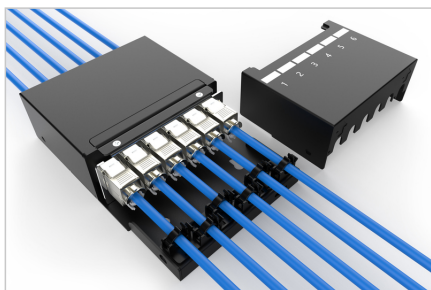

More images:

Safety notes

- Skydda produkten från fukt
- Undvik antistatisk uppladdning vid installation av produkten
- Beakta råkabeltillverkarens specifikationer under installationen

EU responsible person

EU based economic operator ensuring the product complies with the required regulations.

ASSMANN Electronic GmbH
Auf dem Schüffel 3
Lüdenscheid, Germany
<https://www.assmann.com>
info@assmann.com