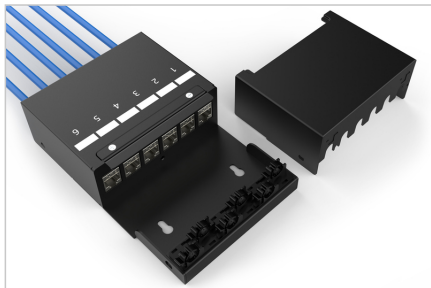

More images:

Safety notes

- Bescherm het product tegen vocht
- Vermijd antistatische lading bij het installeren van het product
- Neem tijdens de installatie de specificaties van de fabrikant van de ruwe kabel in acht

EU responsible person

EU based economic operator ensuring the product complies with the required regulations.

ASSMANN Electronic GmbH
Auf dem Schüffel 3
Lüdenscheid, Germany
<https://www.assmann.com>
info@assmann.com