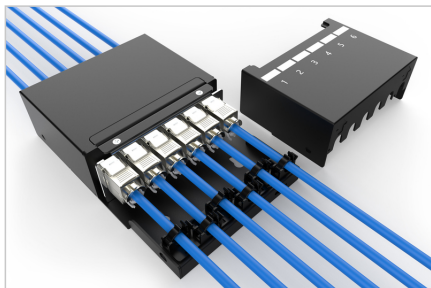

More images:

Safety notes

- Bescherm het product tegen vocht
- Vermijd antistatische lading bij het installeren van het product
- Neem tijdens de installatie de specificaties van de fabrikant van de ruwe kabel in acht

EU responsible person

EU based economic operator ensuring the product complies with the required regulations.

ASSMANN Electronic GmbH
Auf dem Schüffel 3
Lüdenscheid, Germany
<https://www.assmann.com>
info@assmann.com