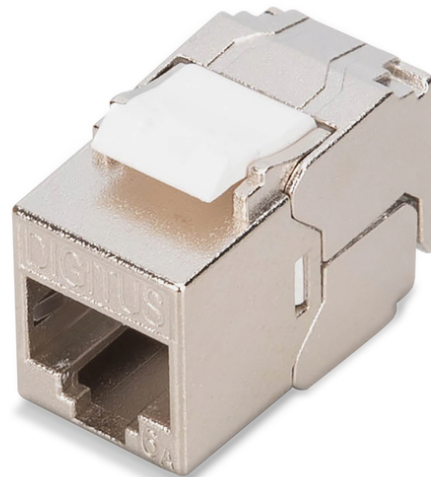

# DIGITUS® CAT 6A compacte keystone-module, afgeschermd, montageaansluiting zonder gereedschap

DN-93615-S

EAN 4016032497462

## CAT6A compacte behuizing keystone module, afgeschermd, Montage zonder gereedschap

De afgeschermd CAT 6A korte keystone module DN-93615-S van DIGITUS® maakt indruk met zijn toekomstgerichte standaarden en hoogwaardige kwaliteit voor uw netwerk. Het compacte ontwerp maakt seriële installatie mogelijk in 483 mm (19") 1U panelen. De installatie zonder gereedschap wordt uitgevoerd via LSA-strips, kleurgecodeerd volgens EIA/TIA 568 A&B. Dankzij het compacte ontwerp past de module ook in design-compatibele modulaire aansluitdozen.

### Snelle en eenvoudige installatie zonder speciaal gereedschap

- Categorie 6A 10GBase-T, 500 MHz
- ISO/IEC 11801 3e editie, EN 50173-1
- Geschikt voor IEEE 802.3 af/at/bt - PoE, PoE+ (4PPoE in permanente link)
- Geschikt voor installatie van verdelers en aansluitdozen
- RJ45-aansluiting, 8P8C
- Kabelinstallatie via isolatieverplaatsingsconnectoren, kleurgecodeerd volgens EIA/TIA 568 A & B
- Trekontlasting en kabelbevestiging met kabelbinders
- Montageaansluiting zonder gereedschap
- 360° schildcontact
- Materiaal behuizing: Zinksputgietwerk - vernikkeld