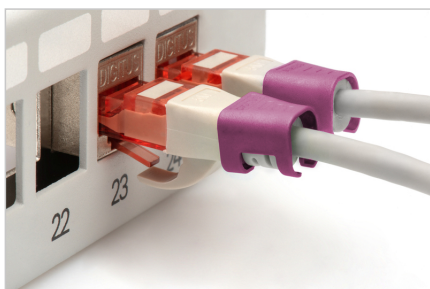

More images: