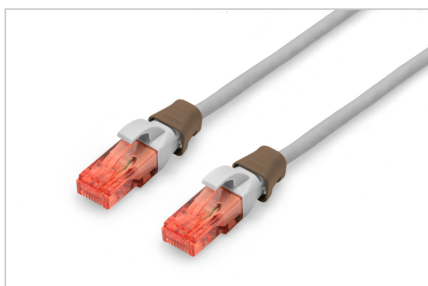

More images: