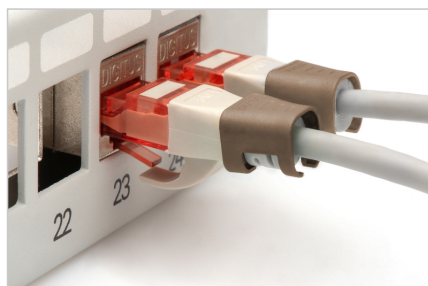

More images: