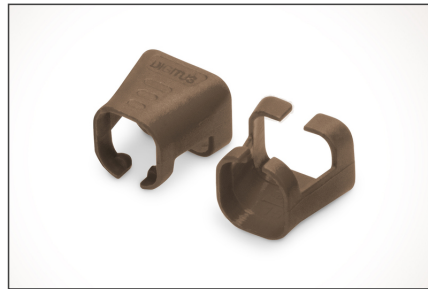

Safety notes

- Protect product from moisture
- Avoid antistatic charging when installing the product
- Observe the specifications of the raw cable manufacturer during installation

EU responsible person

EU based economic operator ensuring the product complies with the required regulations.

ASSMANN Electronic GmbH
Auf dem Schüffel 3
Lüdenscheid, Germany
<https://www.assmann.com>
info@assmann.com