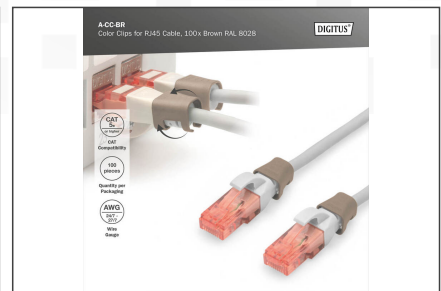

Safety notes

- Protect product from moisture
- Avoid antistatic charging when installing the product
- Observe the specifications of the raw cable manufacturer during installation

EU responsible person

EU based economic operator ensuring the product complies with the required regulations.

ASSMANN Electronic GmbH
Auf dem Schüffel 3
Lüdenscheid, Germany
<https://www.assmann.com>
info@assmann.com