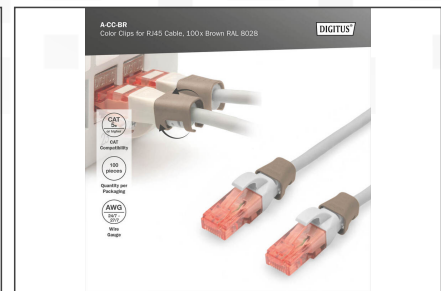

Sicherheitshinweise

- Produkt vor Feuchtigkeit schützen
- Vermeiden Sie antistatische Aufladung beim Einbau des Produktes
- Beachten sie bei der Montage die Vorgaben des Rohkabelherstellers

Verantwortliche Person für die EU

In der EU ansässiger Wirtschaftsbeteiligter, der sicherstellt, dass das Produkt den erforderlichen Vorschriften entspricht.

ASSMANN Electronic GmbH
Auf dem Schüffel 3
Lüdenscheid, Germany
<https://www.assmann.com>
info@assmann.com