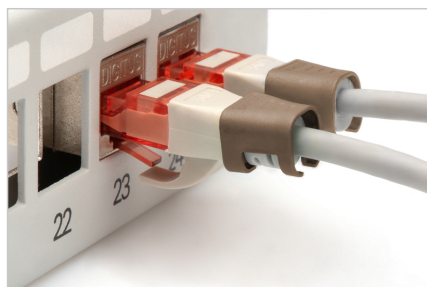

Weitere Anwendungsbilder: