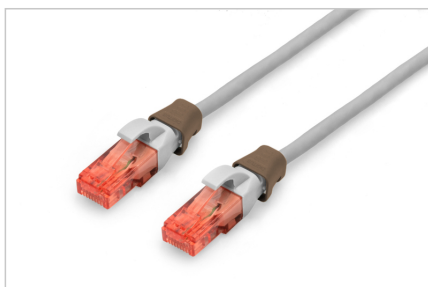

Weitere Anwendungsbilder: