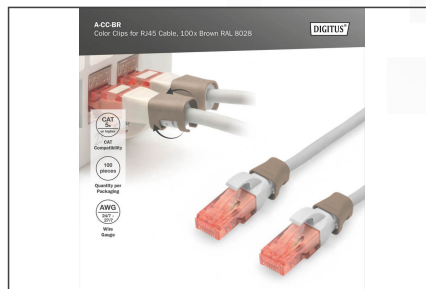

Sicherheitshinweise

- Produkt vor Feuchtigkeit schützen
- Vermeiden Sie antistatische Aufladung beim Einbau des Produktes
- Beachten sie bei der Montage die Vorgaben des Rohkabelherstellers

Verantwortliche Person für die EU

In der EU ansässiger Wirtschaftsbeteiligter, der sicherstellt, dass das Produkt den erforderlichen Vorschriften entspricht.

ASSMANN Electronic GmbH
Auf dem Schüffel 3
Lüdenscheid, Germany
<https://www.assmann.com>
info@assmann.com