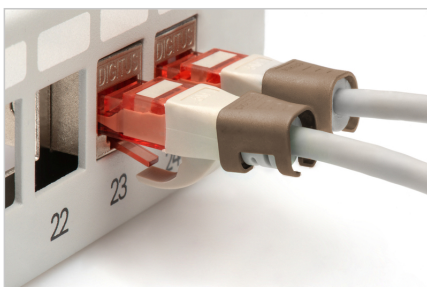

Weitere Anwendungsbilder: