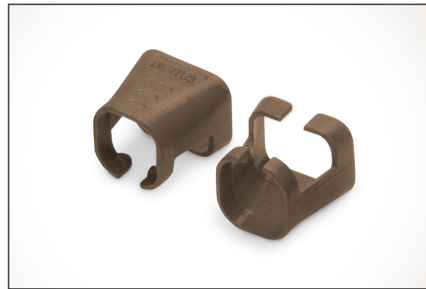

Sicherheitshinweise

- Produkt vor Feuchtigkeit schützen
- Vermeiden Sie antistatische Aufladung beim Einbau des Produktes
- Beachten sie bei der Montage die Vorgaben des Rohkabelherstellers

Verantwortliche Person für die EU

In der EU ansässiger Wirtschaftsbeteiligter, der sicherstellt, dass das Produkt den erforderlichen Vorschriften entspricht.

ASSMANN Electronic GmbH
Auf dem Schüffel 3
Lüdenscheid, Germany
<https://www.assmann.com>
info@assmann.com