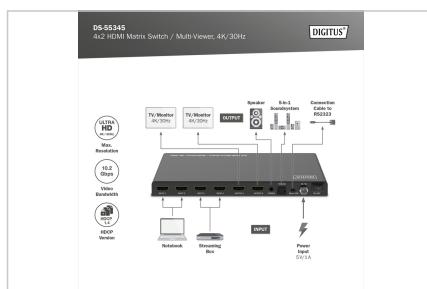

Logistics

	Number (pcs)	Weight (kg)	Depth (cm)	Width (cm)	Height (cm)	cm³
Packaging Unit Carton	20	18.00	60.00	58.50	26.00	91,260.00
Packaging Unit Inside	1	0.90	0.00	0.00	0.00	0.00
Packaging Unit Single	1	0.90	29.20	23.80	5.50	3,822.28
Net single without Packaging	1	0.45	21.40	9.10	1.90	0.00

More images:

Safety notes

- Om enheten drivs av ett nätaggregat med stickpropp, kontrollera att nätadaptern är korrekt ansluten och uppfyller de angivna kraven (t.ex. spänning och ström).