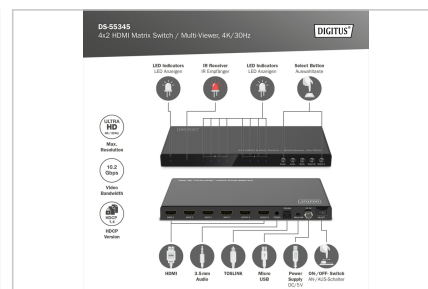

Logistics

	Number (pcs)	Weight (kg)	Depth (cm)	Width (cm)	Height (cm)	cm³
Packaging Unit Carton	20	18.00	60.00	58.50	26.00	91,260.00
Packaging Unit Inside	1	0.90	0.00	0.00	0.00	0.00
Packaging Unit Single	1	0.90	29.20	23.80	5.50	3,822.28
Net single without Packaging	1	0.45	21.40	9.10	1.90	0.00

More images:

Safety notes

- Om enheten drivs av ett nätaggregat med stickpropp, kontrollera att nätadaptern är korrekt ansluten och uppfyller de angivna kraven (t.ex. spänning och ström).