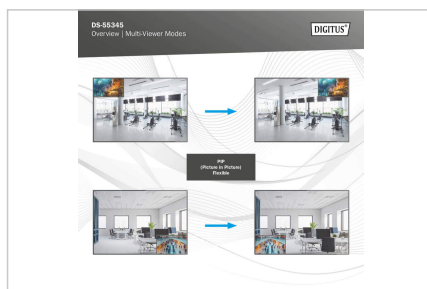

Logistics

	Number (pcs)	Weight (kg)	Depth (cm)	Width (cm)	Height (cm)	cm³
Packaging Unit Carton	20	18.00	60.00	58.50	26.00	91,260.00
Packaging Unit Inside	1	0.90	0.00	0.00	0.00	0.00
Packaging Unit Single	1	0.90	29.20	23.80	5.50	3,822.28
Net single without Packaging	1	0.45	21.40	9.10	1.90	0.00

More images:

Safety notes

- Om enheten drivs av ett nätaggregat med stickpropp, kontrollera att nätadaptern är korrekt ansluten och uppfyller de angivna kraven (t.ex. spänning och ström).