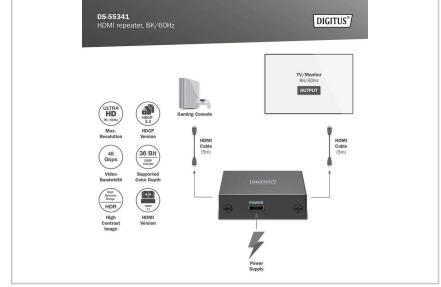

More images:

Safety notes

- Cihaz bir fişli güç kaynağı ile çalıştırılıyorsa, güç adaptörünün doğru bağlandığından ve belirtilen gereksinimleri (örn. voltaj ve akım) karşıladığından emin olun.
- Kararlı sinyal iletimi sağlamak için yalnızca sertifikalı CAT5e veya CAT6 kabloları kullanın.
- Özellikle uzun kablo geçişleri için veya parazite eğilimli ortamlarda korumalı ağ kablolarının kullanılması önerilir.
- Sinyal kalitesini etkileyebilecek gevşek kontakları önlemek için tüm bağlantıların sıkı ve sağlam olduğundan emin olun. HDMI ve Ethernet bağlantılarının doğru bağlandığından emin olun.
- Sinyal parazitini önlemek için CAT kablosunun yüksek voltajlı güç hatlarının veya diğer güçlü elektromanyetik parazit kaynaklarının yakınına dâşenmediğinden emin olun.
- Cihazı sadece belirtilen sıcaklık aralığında çalıştırın.
- Cihazı açık havada veya nemli ya da ıslak ortamlarda kullanmayın
- Tüm bağlantıları ve kabloları aşınma veya hasar açısından düzenli olarak kontrol edin. Kablolar ve bağlantılar, özellikle sık kullanımda veya uzun kurulumlarda aşınabilir ve bu da düşük sinyal kalitesine veya sistem arızasına yol açabilir.