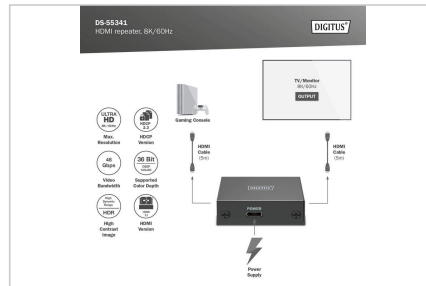

More images:

Safety notes

- Se il dispositivo è alimentato da un alimentatore a spina, assicurarsi che l'adattatore di alimentazione sia collegato correttamente e soddisfi i requisiti specificati (ad esempio, tensione e corrente).
- Utilizzare solo cavi CAT5e o CAT6 certificati per garantire una trasmissione stabile del segnale.
- Per i cavi particolarmente lunghi o in ambienti soggetti a interferenze, si consiglia di utilizzare cavi di rete schermati.
- Assicurarsi che tutti i collegamenti siano ben saldi per evitare contatti allentati che potrebbero compromettere la qualità del segnale. Assicurarsi che le connessioni HDMI ed Ethernet siano collegate correttamente.
- Assicurarsi che il cavo CAT non sia posato vicino a linee elettriche ad alta tensione o ad altre forti fonti di interferenza elettromagnetica per evitare interferenze di segnale.
- Far funzionare l'apparecchio solo entro l'intervallo di temperatura specificato.
- Non utilizzare il dispositivo all'aperto o in ambienti umidi o bagnati.
- Controllare regolarmente che tutti i collegamenti e i cavi non siano usurati o danneggiati. I cavi e i collegamenti possono usurarsi, soprattutto in caso di uso frequente o di installazioni prolungate,
- e ciò può portare a una scarsa qualità del segnale o a un guasto del sistema.