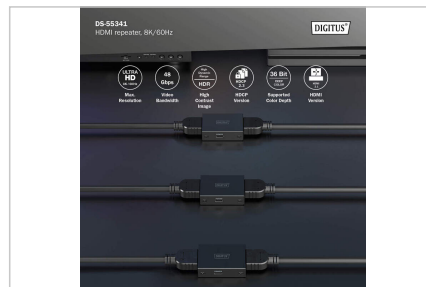

More images:

Safety notes

- Se il dispositivo è alimentato da un alimentatore a spina, assicurarsi che l'adattatore di alimentazione sia collegato correttamente e soddisfi i requisiti specificati (ad esempio, tensione e corrente).
- Utilizzare solo cavi CAT5e o CAT6 certificati per garantire una trasmissione stabile del segnale.
- Per i cavi particolarmente lunghi o in ambienti soggetti a interferenze, si consiglia di utilizzare cavi di rete schermati.
- Assicurarsi che tutti i collegamenti siano ben saldi per evitare contatti allentati che potrebbero compromettere la qualità del segnale. Assicurarsi che le connessioni HDMI ed Ethernet siano collegate correttamente.
- Assicurarsi che il cavo CAT non sia posato vicino a linee elettriche ad alta tensione o ad altre forti fonti di interferenza elettromagnetica per evitare interferenze di segnale.
- Far funzionare l'apparecchio solo entro l'intervallo di temperatura specificato.
- Non utilizzare il dispositivo all'aperto o in ambienti umidi o bagnati.
- Controllare regolarmente che tutti i collegamenti e i cavi non siano usurati o danneggiati. I cavi e i collegamenti possono usurarsi, soprattutto in caso di uso frequente o di installazioni prolungate,
- e ciò può portare a una scarsa qualità del segnale o a un guasto del sistema.