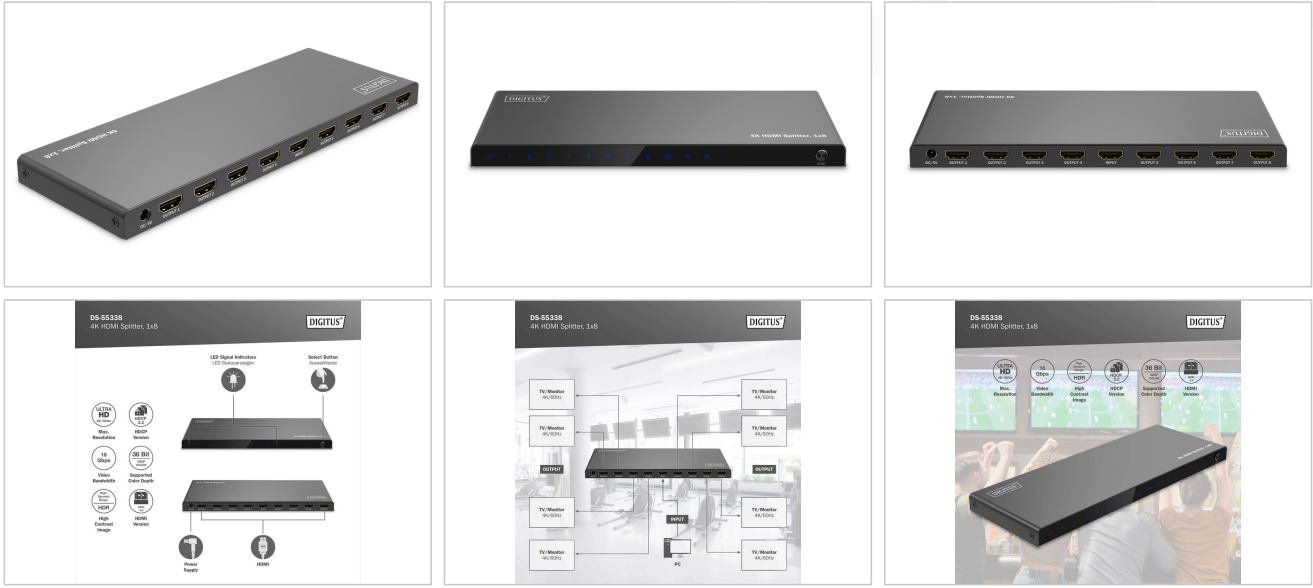

More images:

Safety notes

- Cihaz bir fişli güç kaynağı ile çalıştırılıyorsa, güç adaptörünün doğru bağlandığından ve belirtilen gereksinimleri (örn. voltaj ve akım) karşıladığından emin olun.
- Kararlı sinyal iletimi sağlamak için yalnızca sertifikalı CAT5e veya CAT6 kabloları kullanın.
- Özellikle uzun kablo geçişleri için veya parazite eğilimli ortamlarda, korumalı ağ kablolarının kullanılması önerilir.
- Sinyal kalitesini etkileyebilecek gevşek kontaklardan kaçınmak için tüm bağlantıların sıkı ve sağlam olduğundan emin olun. HDMI ve Ethernet bağlantılarının doğru şekilde bağlandığından emin olun.
- Sinyal parazitini önlemek için CAT kablolarının yüksek voltajlı güç hatlarının veya diğer güçlü elektromanyetik parazit kaynaklarının yakınına dâşenmediğinden emin olun.
- Cihazı sadece belirtilen sıcaklık aralığında çalıştırın.
- Cihazı açık havada veya nemli ya da ıslak ortamlarda kullanmayın
- Tüm bağlantıları ve kabloları aşınma veya hasar açısından düzenli olarak kontrol edin. Kablolar ve bağlantılar, özellikle sık kullanımda veya uzun kurulumlarda aşınabilir ve bu da düşük sinyal kalitesine
- veya sistem arızasına yol açabilir.

EU responsible person

EU based economic operator ensuring the product complies with the required regulations.

ASSMANN Electronic GmbH
Auf dem Schüffel 3
Lüdenscheid, Germany
<https://www.assmann.com>
info@assmann.com