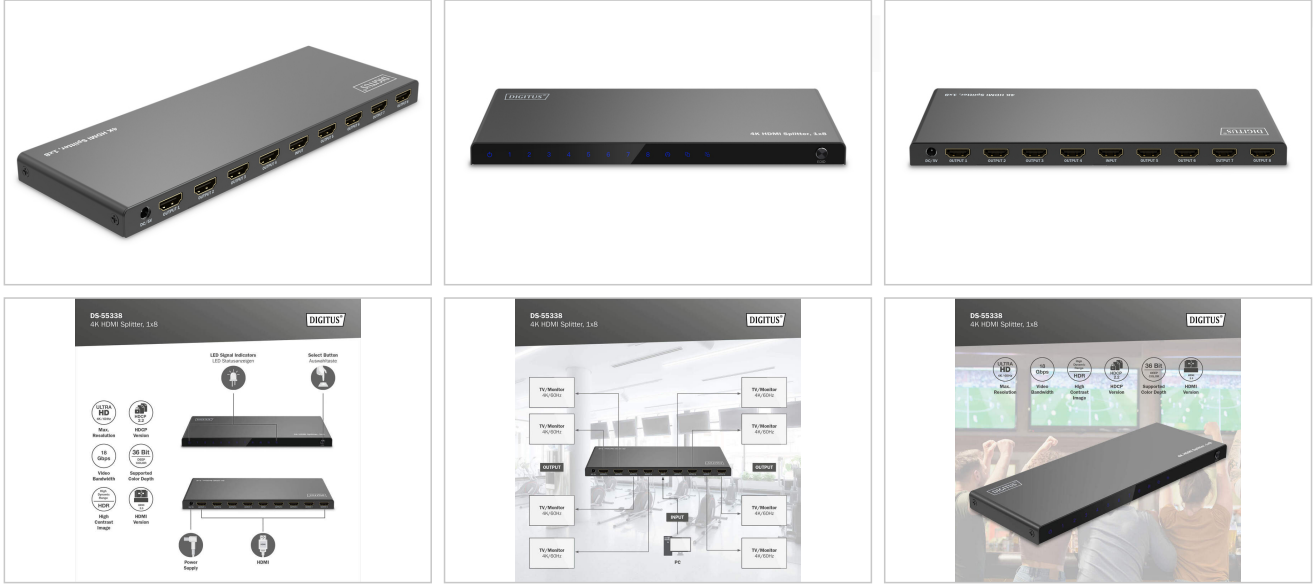

More images:

Safety notes

- Cihaz bir fişli güç kaynağı ile çalıştırılıyorsa, güç adaptörünün doğru bağlandığından ve belirtilen gereksinimleri (örn. voltaj ve akım) karşıladığından emin olun.
- Kararlı sinyal iletimi sağlamak için yalnızca sertifikalı CAT5e veya CAT6 kabloları kullanın.
- Özellikle uzun kablo geçişleri için veya parazite eğilimli ortamlarda, korumalı ağ kablolarının kullanılması önerilir.
- Sinyal kalitesini etkileyebilecek gevşek kontaklardan kaçınmak için tüm bağlantıların sıkı ve sağlam olduğundan emin olun. HDMI ve Ethernet bağlantılarının doğru şekilde bağlandığından emin olun.
- Sinyal parazitini önlemek için CAT kablolarının yüksek voltajlı güç hatlarının veya diğer güçlü elektromanyetik parazit kaynaklarının yakınına düşenmediğinden emin olun.
- Cihazı sadece belirtilen sıcaklık aralığında çalıştırın.
- Cihazı açık havada veya nemli ya da ıslak ortamlarda kullanmayın
- Tüm bağlantıları ve kabloları aşınma veya hasar açısından düzenli olarak kontrol edin. Kablolar ve bağlantılar, özellikle sık kullanımda veya uzun kurulumlarda aşınabilir ve bu da düşük sinyal kalitesine
- veya sistem arızasına yol açabilir.

EU responsible person

EU based economic operator ensuring the product complies with the required regulations.

ASSMANN Electronic GmbH
Auf dem Schüffel 3
Lüdenscheid, Germany
<https://www.assmann.com>
info@assmann.com