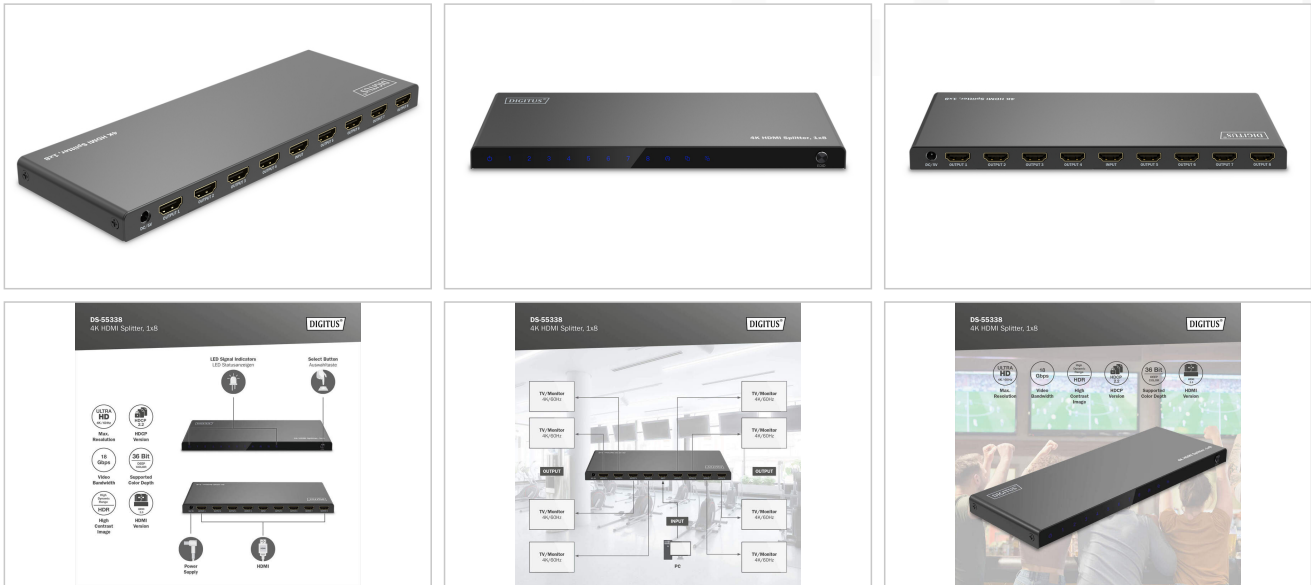

More images:

Safety notes

- Om enheten drivs av ett nätaggregat med stickpropp, kontrollera att nätadaptern är korrekt ansluten och uppfyller de angivna kraven (t.ex. spänning och ström).
- Använd endast certifierade CAT5e- eller CAT6-kablar för att säkerställa stabil signalöverföring.
- För särskilt långa kabelsträckor eller i störningskänsliga miljöer rekommenderar vi att du använder skärmdade nätverkskablar.
- Se till att alla anslutningar är täta och säkra för att undvika lösa kontakter som kan påverka signalkvaliteten. Kontrollera att HDMI- och Ethernet-anslutningarna är korrekt anslutna.
- Se till att CAT-kabeln inte läggs i närheten av högspänningsledningar eller andra starka källor till elektromagnetisk störning för att undvika signalstörningar.
- Använd endast apparaten inom det angivna temperaturintervallet.
- Använd inte enheten utomhus eller i fuktiga eller våta miljöer
- Kontrollera regelbundet alla anslutningar och kablar med avseende på slitage eller skador. Kablar och anslutningar kan slitas ut, särskilt vid frekvent användning eller långa installationer, vilket kan leda till dålig signalkvalitet eller systemfel.

EU responsible person

EU based economic operator ensuring the product complies with the required regulations.

ASSMANN Electronic GmbH
Auf dem Schüffel 3
Lüdenscheid, Germany
<https://www.assmann.com>
info@assmann.com