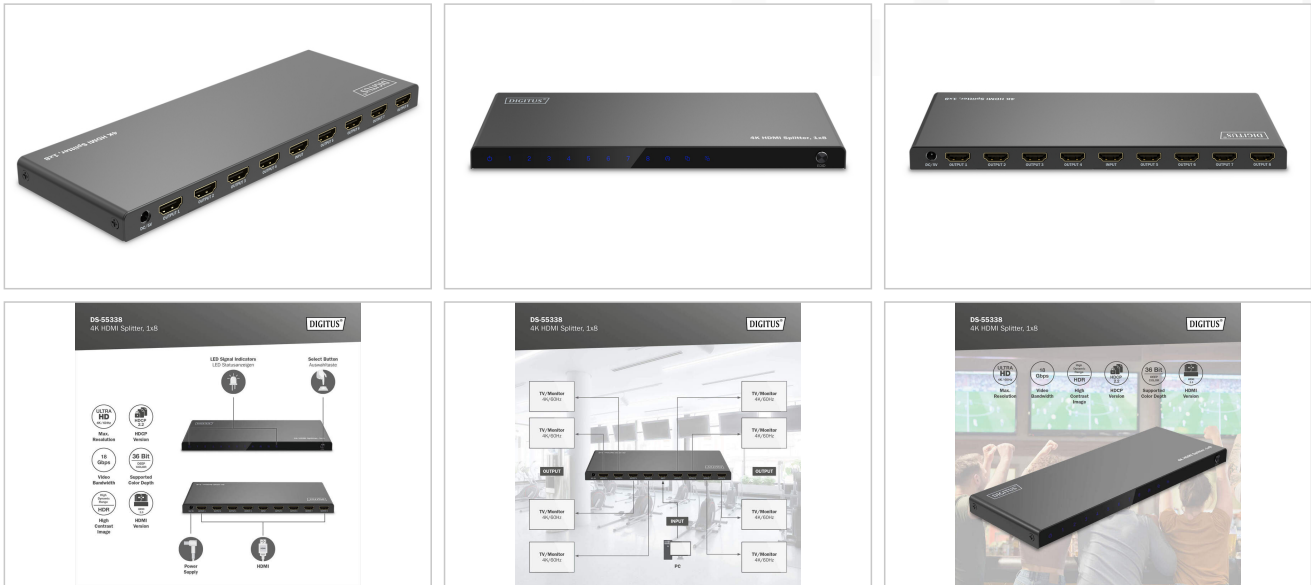

More images:

Safety notes

- Als het apparaat gevoed wordt door een plug-in voeding, controleer dan of de voedingsadapter correct is aangesloten en voldoet aan de opgegeven vereisten (bijv. spanning en stroom).
- Gebruik alleen gecertificeerde CAT5e- of CAT6-kabels voor een stabiele signaaloverdracht.
- Voor bijzonder lange kabeltrajecten of in storingsgevoelige omgevingen is het aanbevolen om afgeschermd netwerkabels te gebruiken.
- Zorg ervoor dat alle aansluitingen goed vastzitten om losse contacten te voorkomen die de signaalkwaliteit kunnen beïnvloeden. Zorg ervoor dat de HDMI- en Ethernet-aansluitingen correct zijn aangesloten.
- Zorg ervoor dat de CAT-kabel niet in de buurt van hoogspanningsleidingen of andere sterke bronnen van elektromagnetische interferentie wordt gelegd om signaalinterferentie te voorkomen.
- Gebruik het apparaat alleen binnen het opgegeven temperatuurbereik.
- Gebruik het apparaat niet buitenshuis of in vochtige of natte omgevingen
- Controleer alle aansluitingen en kabels regelmatig op slijtage of schade. Kabels en aansluitingen kunnen verslijten, vooral bij veelvuldig gebruik of lange installaties, wat kan leiden tot een slechte signaalkwaliteit of systeemstoring.

EU responsible person

EU based economic operator ensuring the product complies with the required regulations.

ASSMANN Electronic GmbH
Auf dem Schüffel 3
Lüdenscheid, Germany
<https://www.assmann.com>
info@assmann.com