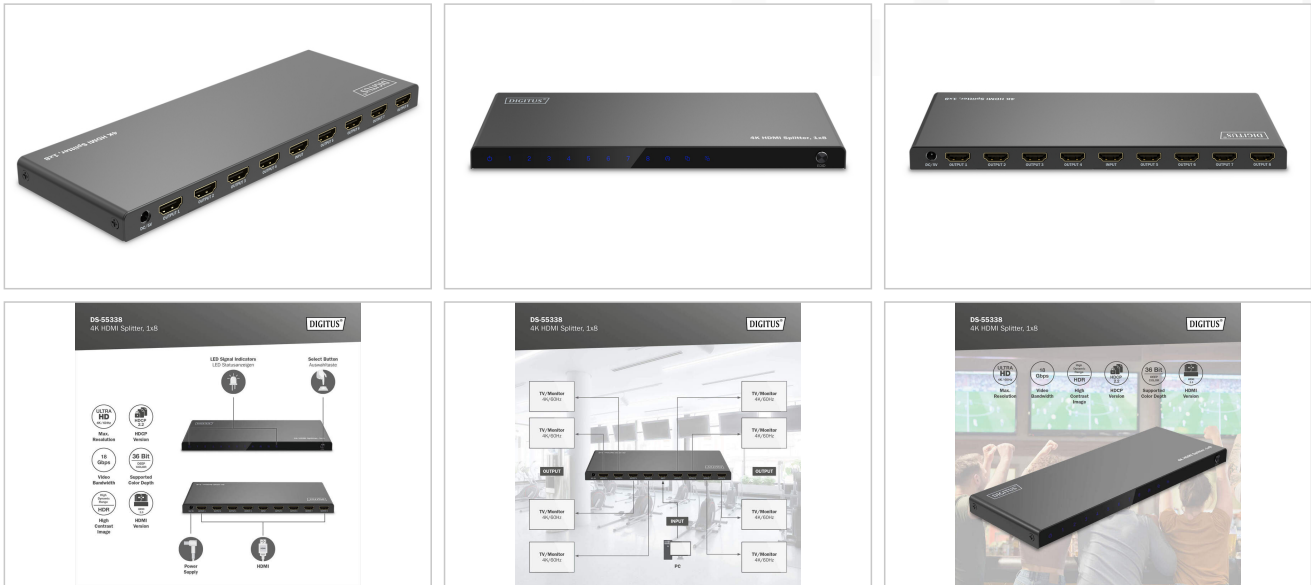

More images:

Safety notes

- Si l'appareil est alimenté par un bloc d'alimentation, assurez-vous que l'adaptateur de courant est correctement branché et qu'il répond aux exigences indiquées (par exemple, tension et intensité).
- Utilisez uniquement des câbles certifiés CAT5e ou CAT6 pour garantir une transmission stable des signaux.
- Si les câbles sont particulièrement longs ou dans des environnements sensibles aux interférences, il est recommandé d'utiliser des câbles réseau blindés.
- Veillez à ce que toutes les connexions soient solides et sûres afin d'éviter les faux contacts qui pourraient nuire à la qualité du signal. Assure-toi que les connecteurs HDMI et Ethernet sont correctement connectés.
- Veillez à ce que le câble CAT ne soit pas posé à proximité de lignes à haute tension ou d'autres sources de perturbations électromagnétiques puissantes, afin d'éviter les interférences de signaux.
- N'utilisez l'appareil que dans la plage de température spécifiée.
- N'utilisez pas l'appareil à l'extérieur ou dans un environnement humide ou mouillé.
- Vérifiez régulièrement que les connexions et les câbles ne sont pas usés ou endommagés. En particulier en cas d'utilisation fréquente ou de longues installations, les câbles et les connexions peuvent s'user, ce qui peut entraîner une mauvaise qualité du signal ou une panne du système.

EU responsible person

EU based economic operator ensuring the product complies with the required regulations.

ASSMANN Electronic GmbH
Auf dem Schüffel 3
Lüdenscheid, Germany
<https://www.assmann.com>
info@assmann.com