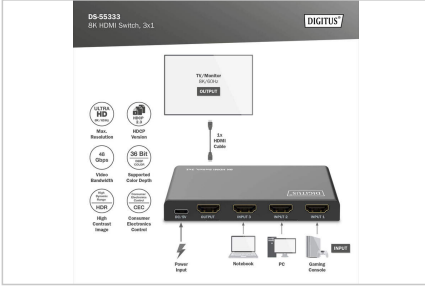

More images:

Safety notes

- Cihaz bir fişli güç kaynağı ile çalıştırılıyorsa, güç adaptörünün doğru bağlandığından ve belirtilen gereksinimleri (örn. voltaj ve akım) karşıladığından emin olun.
- Kararlı sinyal iletimi sağlamak için yalnızca sertifikalı CAT5e veya CAT6 kabloları kullanın.
- Özellikle uzun kablo geçişleri için veya parazite eğilimli ortamlarda, korumalı ağ kablolarının kullanılması önerilir.
- Sinyal kalitesini etkileyebilecek gevşek kontakları önlemek için tüm bağlantıların sıkı ve sağlam olduğundan emin olun. HDMI ve Ethernet bağlantılarının doğru şekilde bağlandığından emin olun.
- Sinyal parazitini önlemek için CAT kablusunun yüksek voltajlı güç hatlarının veya diğer güçlü elektromanyetik parazit kaynaklarının yakınına döşenmediğinden emin olun.
- Cihazı sadece belirtilen sıcaklık aralığında çalıştırın.
- Cihazı açık havada veya nemli ya da ıslak ortamlarda kullanmayın
- Tüm bağlantıları ve kabloları aşınma veya hasar açısından düzenli olarak kontrol edin. Kablolar ve bağlantılar, özellikle sık kullanımda veya uzun kurulumlarda aşınabilir ve bu da düşük sinyal kalitesine veya sistem arızasına yol açabilir.