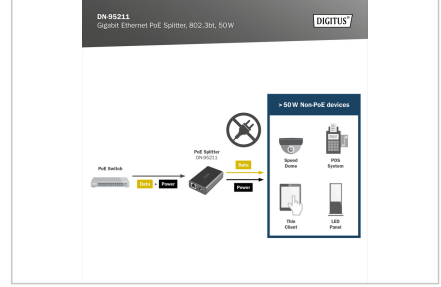

More images:

Safety notes

- Bu ürün sadece iç mekanlarda kullanılmak üzere tasarlanmıştır.
- Tüm talimatları okuyun ve cihaz üzerindeki tüm uyarılara ve talimatlara uyun.
- Bu cihazı dengersiz bir yüzeye (el arabası, sehpa, masa vb.) yerleştirmeyin.
- Bu cihazı su yakınında kullanmayın.
- Bu cihazı bir radyatörün yakınına veya üstüne yerleştirmeyin.
- Muhafaza, ısı dağıtımı ve havalandırma için açıklıklarla donatılmıştır. Çalışma sırasında aşırı ısınmayı önlemek için havalandırma açıklıkları engellenmemeli veya kapatılmamalıdır.
- Cihazı yumuşak bir yüzeye (örn. yatak, kanepa, battaniye, vb.) yerleştirmeyin. Bu havalandırmayı engelleyecektir.
- Yeterli havalandırma garanti edilmiyorsa, cihaz kapalı bir ortama monte edilmemelidir.
- Cihazın üzerine herhangi bir sıvı püskürtmeyin.
- Temizlemeden önce elektrik fişini çekin. Herhangi bir sıvı veya köpük temizleyici kullanmayın.
- Cihazı nemli bir bezle temizleyin.
- Cihazı, tip etiketindeki güç kaynağına göre bağlayın.
- Cihazın hasar görmesini önlemek için, tüm cihazların uygun şekilde topraklanması önemlidir.
- Şebeke kablosunun üzerine herhangi bir nesne koymayın ve takılma tehlikelerini önleyecek şekilde döşeyin.
- Sisteminizi ani, geçici ve düşük güçten korumak için bir aşırı gerilim koruyucu, bir regülatör veya bir kesintisiz güç kaynağı (UPS) kullanın.
- Sistem kablosunu ve şebeke kablosunu düzgün bir şekilde sabitleyin ve kabloya herhangi bir nesnenin basmadığından emin olun.
- Gövdedeki açıklıklardan cihazın içine herhangi bir nesne sokmayın. Yangına veya elektrik çarpmasına yol açabilecek kısa devre riski vardır.
- Cihazı kendiniz tamir etmeye çalışmayın. Her zaman yetkili bir müşteri hizmetleri merkezine başvurun.
- Aşağıdaki durumlardan biri meydana gelirse, cihazın fişini çekin ve onarım için yetkili bir servis merkezine gönderin
- Şebeke kablosu, güç kaynağı ünitesi veya güç kaynağı fişi hasarlı veya aşınmış;
- Cihazın içine sıvı girmiştir;
- Cihaz yağmura veya suya maruz kalmıştır;
- Cihaz düşürülmüş veya muhafazası hasar görmüştür;
- Cihazın işlevi açıkça değişmiştir;
- Cihaz, kullanım kılavuzunda açıklandığı gibi çalıştırılmaz.