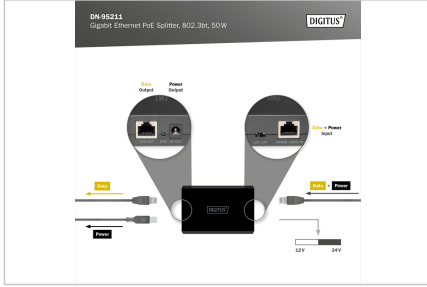

More images:

Safety notes

- Bu ürün sadece iç mekanlarda kullanılmak üzere tasarlanmıştır.
- Tüm talimatları okuyun ve cihaz üzerindeki tüm uyarılara ve talimatlara uyun.
- Bu cihazı dengersiz bir yüzeye (el arabası, sehpa, masa vb.) yerleştirmeyin.
- Bu cihazı su yakınında kullanmayın.
- Bu cihazı bir radyatörün yakınına veya üstüne yerleştirmeyin.
- Muhafaza, ısı dağıtımı ve havalandırma için açıklıklarla donatılmıştır. Çalışma sırasında aşırı ısınmayı önlemek için havalandırma açıklıkları engellenmemeli veya kapatılmamalıdır.
- Cihazı yumuşak bir yüzeye (örn. yatak, kanepa, battaniye, vb.) yerleştirmeyin. Bu havalandırmayı engelleyecektir.
- Yeterli havalandırma garanti edilmiyorsa, cihaz kapalı bir ortama monte edilmemelidir.
- Cihazın üzerine herhangi bir sıvı püskürtmeyin.
- Temizlemeden önce elektrik fişini çekin. Herhangi bir sıvı veya köpük temizleyici kullanmayın.
- Cihazı nemli bir bezle temizleyin.
- Cihazı, tip etiketindeki güç kaynağına göre bağlayın.
- Cihazın hasar görmesini önlemek için, tüm cihazların uygun şekilde topraklanması önemlidir.
- Şebeke kablosunun üzerine herhangi bir nesne koymayın ve takılma tehlikelerini önleyecek şekilde döşeyin.
- Sisteminizi ani, geçici ve düşük güçten korumak için bir aşırı gerilim koruyucu, bir regülatör veya bir kesintisiz güç kaynağı (UPS) kullanın.
- Sistem kablosunu ve şebeke kablosunu düzgün bir şekilde sabitleyin ve kabloya herhangi bir nesnenin basmadığından emin olun.
- Gövdedeki açıklıklardan cihazın içine herhangi bir nesne sokmayın. Yangına veya elektrik çarpmasına yol açabilecek kısa devre riski vardır.
- Cihazı kendiniz tamir etmeye çalışmayın. Her zaman yetkili bir müşteri hizmetleri merkezine başvurun.
- Aşağıdaki durumlardan biri meydana gelirse, cihazın fişini çekin ve onarım için yetkili bir servis merkezine gönderin
- Şebeke kablosu, güç kaynağı ünitesi veya güç kaynağı fişi hasarlı veya aşınmış;
- Cihazın içine sıvı girmiştir;
- Cihaz yağmura veya suya maruz kalmıştır;
- Cihaz düşürülmüş veya muhafazası hasar görmüştür;
- Cihazın işlevi açıkça değişmiştir;
- Cihaz, kullanım kılavuzunda açıklandığı gibi çalıştırılmaz.