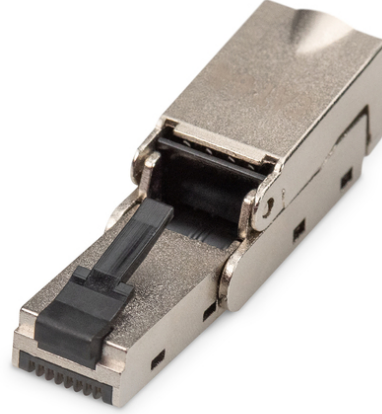

DIGITUS® CAT 6A saha konektörü, açılı, toz kapaklı STP, bükülmeye karşı korumalı

DN-93636

EAN 4016032495253

CAT 6A saha montajı, korumalı açılı AWG 27/7 ila 22/1, tek ve çok telli iletkenler

Saha montajı için bükülebilir DIGITUS® CAT 6A konektör, sadece süper kolay uygulaması ile değil, aynı zamanda her uygulamada saha montajcısını güvenilir ve hızlı bir şekilde desteklemesi ile karakterize edilen modern, yüksek kaliteli bir RJ45 konektördür. Herhangi bir özel alet kullanmadan sadece 60 saniyede hızlı kurulum ve muazzam esnekliği, onu tüm konular için mükemmel bir seçim haline getirir. Sesten 10 Gigabit Ethernet'e kadar tüm ağlar için uygundur. Hızlı ve maliyet tasarrufu sağlayan kurulum, onarım ve bakım sayesinde memnun müşteriler, bu yenilikçi RJ45 konektörünün mantıksal sonucudur. Basit olabileceksen neden karmaşık hale getirelim? Kendiniz görün!

- Önceden monte edilmiş koruyucu kapak
- Sağlam döküm çinko gövde
- Açılı olabilir
- Gelişmiş EMC koruması için kablo blendajının 360° temas ettirilmesi
- Özel aletler olmadan 60 saniyede monte edilebilir
- Zor koşullar altında bile saha kullanımı için optimize edilmiştir
- Harici parazit durumunda bile güvenilir iletim
- Ağları onarmak ve genişletmek için ideal
- İletken kesitleri AWG 27/7-22/7, AWG 24/1-22/1
- Tel çapı: 0,85 - 1,6 mm

- Dış kablo çapı: 5,0-9,0 mm
- Boyutlar (G x Y x D): 12,5 x 13,0 x 45,0 mm
- Ağırlık: 78 g
- Termal ve iklimsel özellikler:
- Çalışma sıcaklığı: -40 °C ila +80 °C
- Elektriksel özellikler:
- 50°C'de akım taşıma kapasitesi: 1 A
- IEEE 802.3at'ye göre PoE+: Ethernet üzerinden Güç+ için uygundur
- Standartlar:
- IEEE 802.3'e göre Gigabit Ethernet
- IEEE 802.3an'a göre 10 Gigabit Ethernet: 10 Gigabit Ethernet için uygundur

Attributes

- Kategori: CAT 6A

Package contents

- 1x toz kapaklı fiş
- 1x gerilim azaltıcı bükülme koruma manşonu
- Kablolama bilgilerini içeren 1x kablo yöneticisi
- 1x kablo başı
- 1x montaj talimatları