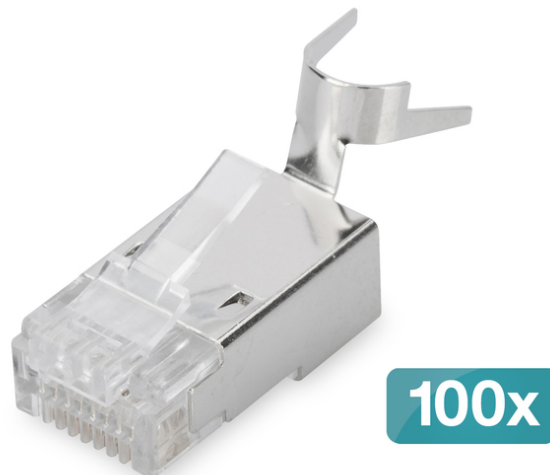

DIGITUS® Connecteur modulaire pour câble rond, CAT 6A, blindé - 100 pièces

AK-219604-100

EAN 4016032494997

CAT 6A Modular Plug, 8P8C, shielded for solid wire AWG 22-23, 100 pcs.

Ces connecteurs modulaires vous permettent d'établir des connexions rapides et simples.

- Caractéristiques de performance : CAT 6A, 10 G base-T
- Applications : Assemblage de câbles de brassage
- Normes : ISO/IEC 11801 2nd Ed., EN 50173-1, EIA/TIA 568-C
- Propriétés générales :
- Certifié UL
- Propriétés techniques :
- Cycle de connexion de la douille : > 750 selon ISO/IEC 11801, IEC 60603-7-5

- Matériau du boîtier de connexion : Polycarbonate, nature
- Contact de connecteurs : Bronze phosphoreux, nickelé, 0,6 mm, plaqué or
- Inflammabilité : UL 94V-2
- Propriétés physiques :
- Force d'insertion : \approx 30 N
- Diamètre de conducteur Cu : AWG (23/1... 22/1)
- Température de fonctionnement : - 40 °C à + 80 °C
- Intensité maximale admissible : 1 A -1,5 A à 50 °C
- 100 pièces