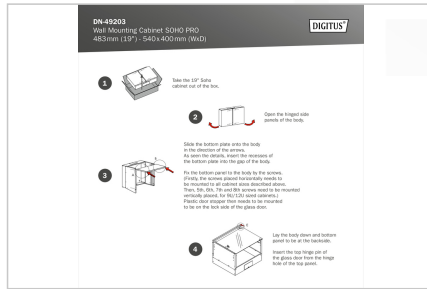

More images:

Safety notes

- Zorg voor voldoende ventilatie om te voorkomen dat de geïnstalleerde apparaten oververhit raken.
- Netwerkkasten mogen niet overvol zijn en de ventilatieopeningen mogen niet geblokkeerd zijn.
- Kabels moeten netjes worden gelegd en georganiseerd in kabelgoten of -bakken.
- Gebruik overspanningsbeveiligingen om gevoelige apparaten te beschermen tegen stroompieken of blikseminslag.
- Vermijd vocht of natigheid met inachtneming van de respectieve IP-beschermingsklasse.
- Zorg ervoor dat de behuizing en de gebruikte apparaten goed geaard zijn.
- In regio's met frequente onweersactiviteiten moet professionele bliksembeveiliging worden geïntegreerd in de voeding.
- Om ongelijkmatige belasting te voorkomen, monteert u de zwaarste apparaten altijd onderaan de kast.
- Koppel de geïnstalleerde apparaten los van de voeding tijdens onderhouds- of installatiewerkzaamheden.

EU responsible person

EU based economic operator ensuring the product complies with the required regulations.

ASSMANN Electronic GmbH
Auf dem Schüffel 3
Lüdenscheid, Germany
<https://www.assmann.com>
info@assmann.com