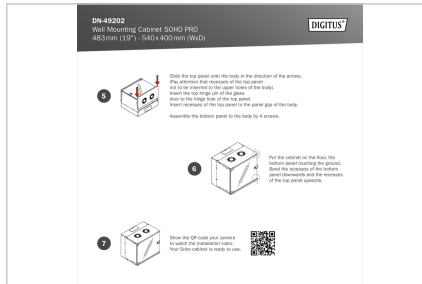

More images:

Safety notes

- Zorg voor voldoende ventilatie om te voorkomen dat de geïnstalleerde apparaten oververhit raken.
- Netwerkkasten mogen niet overvol zijn en de ventilatieopeningen mogen niet geblokkeerd zijn.
- Kabels moeten netjes worden gelegd en georganiseerd in kabelgoten of -bakken.
- Gebruik overspanningsbeveiligingen om gevoelige apparaten te beschermen tegen stroompieken of blikseminslag.
- Vermijd vocht of natigheid met inachtneming van de respectieve IP-beschermingsklasse.
- Zorg ervoor dat de behuizing en de gebruikte apparaten goed gearmd zijn.
- In regio's met frequente onweersactiviteiten moet professionele bliksembeveiliging worden geïntegreerd in de voeding.
- Om ongelijkmatige belasting te voorkomen, monteert u de zwaarste apparaten altijd onderaan de kast.
- Koppel de geïnstalleerde apparaten los van de voeding tijdens onderhouds- of installatiewerkzaamheden.

EU responsible person

EU based economic operator ensuring the product complies with the required regulations.

ASSMANN Electronic GmbH
Auf dem Schüffel 3
Lüdenscheid, Germany
<https://www.assmann.com>
info@assmann.com