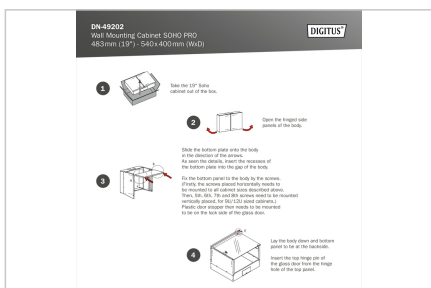

More images:

Safety notes

- Zorg voor voldoende ventilatie om te voorkomen dat de geïnstalleerde apparaten oververhit raken.
- Netwerkkasten mogen niet overvol zijn en de ventilatieopeningen mogen niet geblokkeerd zijn.
- Kabels moeten netjes worden gelegd en georganiseerd in kabelgoten of -bakken.
- Gebruik overspanningsbeveiligingen om gevoelige apparaten te beschermen tegen stroompieken of blikseminslag.
- Vermijd vocht of natigheid met inachtneming van de respectieve IP-beschermingsklasse.
- Zorg ervoor dat de behuizing en de gebruikte apparaten goed gearmd zijn.
- In regio's met frequente onweersactiviteiten moet professionele bliksembeveiliging worden geïntegreerd in de voeding.
- Om ongelijkmatige belasting te voorkomen, monteert u de zwaarste apparaten altijd onderaan de kast.
- Koppel de geïnstalleerde apparaten los van de voeding tijdens onderhouds- of installatiewerkzaamheden.

EU responsible person

EU based economic operator ensuring the product complies with the required regulations.

ASSMANN Electronic GmbH
Auf dem Schüffel 3
Lüdenscheid, Germany
<https://www.assmann.com>
info@assmann.com