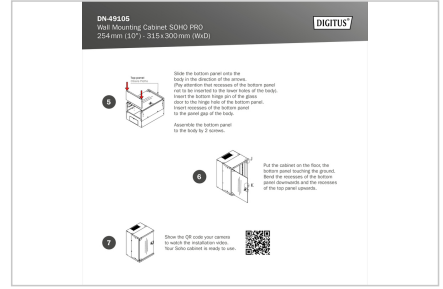

More images:

Safety notes

- Kurulu cihazların aşırı ısınmasını önlemek için yeterli havalandırma sağlayın.
- Ağ kabinleri aşırı doldurulmamalı ve havalandırma delikleri tıkanmamalıdır.
- Kablolar düzgün bir şekilde döşenmeli ve kablo kanalları veya tepsileri içinde düzenlenmelidir.
- Hassas cihazları akım piklerinden veya yıldırım çarpmalarından korumak için aşırı gerilim koruma cihazları kullanın.
- İlgili IP koruma sınıfına uyarken nem veya ıslaklıktan kaçının.
- Muhafazanın ve kullanılan cihazların uygun şekilde topraklandığından emin olun.
- Sık sık fırtına aktivitesi olan bölgelerde, güç kaynağına profesyonel yıldırım koruması entegre edilmelidir.
- Eşit olmayan yüklemeyi önlemek için, en ağır üniteleri her zaman kabinin alt kısmına monte edin.
- Bakım veya kurulum çalışmaları sırasında kurulu cihazların güç kaynağıyla bağlantısını kesin.

EU responsible person

EU based economic operator ensuring the product complies with the required regulations.

ASSMANN Electronic GmbH
Auf dem Schüffel 3
Lüdenscheid, Germany
<https://www.assmann.com>
info@assmann.com