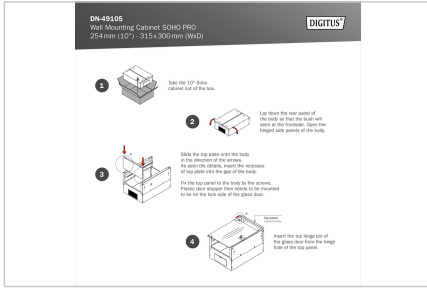

More images:

Safety notes

- Kurulu cihazların aşırı ısınmasını önlemek için yeterli havalandırma sağlayın.
- Ağ kabinleri aşırı doldurulmamalı ve havalandırma delikleri tıkanmamalıdır.
- Kablolar düzgün bir şekilde döşenmeli ve kablo kanalları veya tepsileri içinde düzenlenmelidir.
- Hassas cihazları akım piklerinden veya yıldırım çarpmalarından korumak için aşırı gerilim koruma cihazları kullanın.
- İlgili IP koruma sınıfına uyarken nem veya ıslaklıktan kaçının.
- Muhafazanın ve kullanılan cihazların uygun şekilde topraklandığından emin olun.
- Sık sık fırtına aktivitesi olan bölgelerde, güç kaynağına profesyonel yıldırım koruması entegre edilmelidir.
- Eşit olmayan yüklemeyi önlemek için, en ağır üniteleri her zaman kabinin alt kısmına monte edin.
- Bakım veya kurulum çalışmaları sırasında kurulu cihazların güç kaynağıyla bağlantısını kesin.

EU responsible person

EU based economic operator ensuring the product complies with the required regulations.

ASSMANN Electronic GmbH
Auf dem Schüffel 3
Lüdenscheid, Germany
<https://www.assmann.com>
info@assmann.com