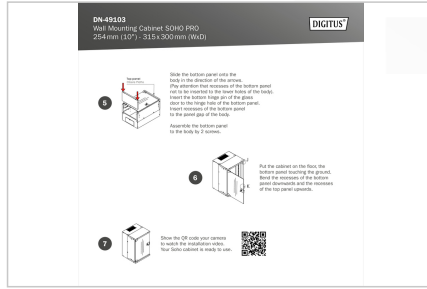

More images:

Safety notes

- Kurulu cihazların aşırı ısınmasını önlemek için yeterli havalandırma sağlayın.
- Ağ kabinleri aşırı doldurulmamalı ve havalandırma delikleri tıkanmamalıdır.
- Kablolar düzgün bir şekilde döşenmeli ve kablo kanalları veya tepsileri içinde düzenlenmelidir.
- Hassas cihazları akım piklerinden veya yıldırım çarpmalarından korumak için aşırı gerilim koruma cihazları kullanın.
- İlgili IP koruma sınıfına uyarken nem veya ıslaklıktan kaçının.
- Muhafazanın ve kullanılan cihazların uygun şekilde topraklandığından emin olun.
- Sık sık fırtına aktivitesi olan bölgelerde, güç kaynağına profesyonel yıldırım koruması entegre edilmelidir.
- Eşit olmayan yüklemeyi önlemek için, en ağır üniteleri her zaman kabinin alt kısmına monte edin.
- Bakım veya kurulum çalışmaları sırasında kurulu cihazların güç kaynağıyla bağlantısını kesin.

EU responsible person

EU based economic operator ensuring the product complies with the required regulations.

ASSMANN Electronic GmbH
Auf dem Schüffel 3
Lüdenscheid, Germany
<https://www.assmann.com>
info@assmann.com