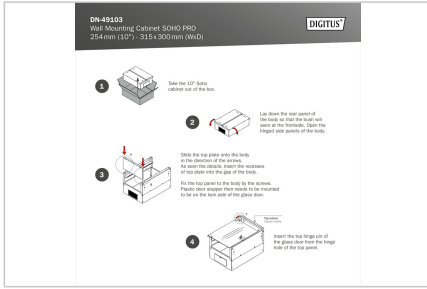

More images:

Safety notes

- Kurulu cihazların aşırı ısınmasını önlemek için yeterli havalandırma sağlayın.
- Ağ kabinleri aşırı doldurulmamalı ve havalandırma delikleri tıkanmamalıdır.
- Kablolar düzgün bir şekilde döşenmeli ve kablo kanalları veya tepsileri içinde düzenlenmelidir.
- Hassas cihazları akım piklerinden veya yıldırım çarpmalarından korumak için aşırı gerilim koruma cihazları kullanın.
- İlgili IP koruma sınıfına uyarken nem veya ıslaklıktan kaçının.
- Muhafazanın ve kullanılan cihazların uygun şekilde topraklandığından emin olun.
- Sık sık fırtına aktivitesi olan bölgelerde, güç kaynağına profesyonel yıldırım koruması entegre edilmelidir.
- Eşit olmayan yüklemeyi önlemek için, en ağır üniteleri her zaman kabinin alt kısmına monte edin.
- Bakım veya kurulum çalışmaları sırasında kurulu cihazların güç kaynağıyla bağlantısını kesin.

EU responsible person

EU based economic operator ensuring the product complies with the required regulations.

ASSMANN Electronic GmbH
Auf dem Schüffel 3
Lüdenscheid, Germany
<https://www.assmann.com>
info@assmann.com