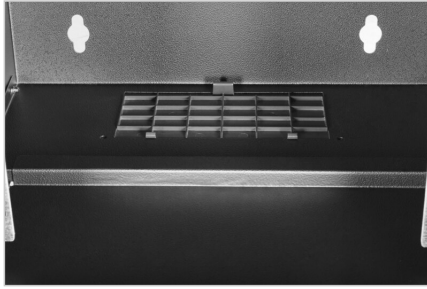

More images:

Safety notes

- Kurulu cihazların aşırı ısınmasını önlemek için yeterli havalandırma sağlayın.
- Ağ kabinleri aşırı doldurulmamalı ve havalandırma delikleri tıkanmamalıdır.
- Kablolar düzgün bir şekilde döşenmeli ve kablo kanalları veya tepsileri içinde düzenlenmelidir.
- Hassas cihazları akım piklerinden veya yıldırım çarpmalarından korumak için aşırı gerilim koruma cihazları kullanın.
- İlgili IP koruma sınıfına uyarken nem veya ıslaklıktan kaçının.
- Muhafazanın ve kullanılan cihazların uygun şekilde topraklandığından emin olun.
- Sık sık fırtına aktivitesi olan bölgelerde, güç kaynağına profesyonel yıldırım koruması entegre edilmelidir.
- Eşit olmayan yüklemeyi önlemek için, en ağır üniteleri her zaman kabinin alt kısmına monte edin.
- Bakım veya kurulum çalışmaları sırasında kurulu cihazların güç kaynağıyla bağlantısını kesin.

EU responsible person

EU based economic operator ensuring the product complies with the required regulations.

ASSMANN Electronic GmbH
Auf dem Schüffel 3
Lüdenscheid, Germany
<https://www.assmann.com>
info@assmann.com