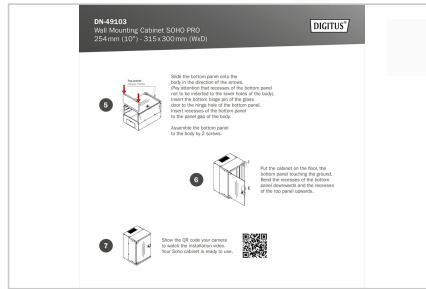

More images:

Safety notes

- Zorg voor voldoende ventilatie om te voorkomen dat de geïnstalleerde apparaten oververhit raken.
- Netwerkkasten mogen niet overvol zijn en de ventilatieopeningen mogen niet geblokkeerd zijn.
- Kabels moeten netjes worden gelegd en georganiseerd in kabelgoten of -bakken.
- Gebruik overspanningsbeveiligingen om gevoelige apparaten te beschermen tegen stroompieken of blikseminslag.
- Vermijd vocht of nattigheid met inachtneming van de respectieve IP-beschermingsklasse.
- Zorg ervoor dat de behuizing en de gebruikte apparaten goed geaard zijn.
- In regio's met frequente onweersactiviteiten moet professionele bliksembeveiliging worden geïntegreerd in de voeding.
- Om ongelijkmatige belasting te voorkomen, monteert u de zwaarste apparaten altijd onderaan de kast.
- Koppel de geïnstalleerde apparaten los van de voeding tijdens onderhouds- of installatiewerkzaamheden.

EU responsible person

EU based economic operator ensuring the product complies with the required regulations.

ASSMANN Electronic GmbH
Auf dem Schüffel 3
Lüdenscheid, Germany
<https://www.assmann.com>
info@assmann.com