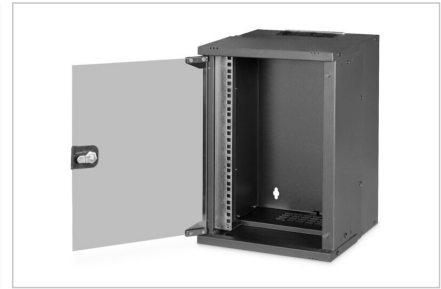

More images:

Safety notes

- Zorg voor voldoende ventilatie om te voorkomen dat de geïnstalleerde apparaten oververhit raken.
- Netwerkkasten mogen niet overvol zijn en de ventilatieopeningen mogen niet geblokkeerd zijn.
- Kabels moeten netjes worden gelegd en georganiseerd in kabelgoten of -bakken.
- Gebruik overspanningsbeveiligingen om gevoelige apparaten te beschermen tegen stroompieken of blikseminslag.
- Vermijd vocht of nattigheid met inachtneming van de respectieve IP-beschermingsklasse.
- Zorg ervoor dat de behuizing en de gebruikte apparaten goed geaard zijn.
- In regio's met frequente onweersactiviteiten moet professionele bliksembeveiliging worden geïntegreerd in de voeding.
- Om ongelijkmatige belasting te voorkomen, monteert u de zwaarste apparaten altijd onderaan de kast.
- Koppel de geïnstalleerde apparaten los van de voeding tijdens onderhouds- of installatiewerkzaamheden.

EU responsible person

EU based economic operator ensuring the product complies with the required regulations.

ASSMANN Electronic GmbH
Auf dem Schüffel 3
Lüdenscheid, Germany
<https://www.assmann.com>
info@assmann.com