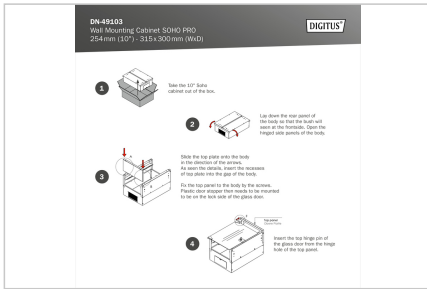

More images:

Safety notes

- Zorg voor voldoende ventilatie om te voorkomen dat de geïnstalleerde apparaten oververhit raken.
- Netwerkkasten mogen niet overvol zijn en de ventilatieopeningen mogen niet geblokkeerd zijn.
- Kabels moeten netjes worden gelegd en georganiseerd in kabelgoten of -bakken.
- Gebruik overspanningsbeveiligingen om gevoelige apparaten te beschermen tegen stroompieken of blikseminslag.
- Vermijd vocht of nattigheid met inachtneming van de respectieve IP-beschermingsklasse.
- Zorg ervoor dat de behuizing en de gebruikte apparaten goed geaard zijn.
- In regio's met frequente onweersactiviteiten moet professionele bliksembeveiliging worden geïntegreerd in de voeding.
- Om ongelijkmatige belasting te voorkomen, monteert u de zwaarste apparaten altijd onderaan de kast.
- Koppel de geïnstalleerde apparaten los van de voeding tijdens onderhouds- of installatiewerkzaamheden.

EU responsible person

EU based economic operator ensuring the product complies with the required regulations.

ASSMANN Electronic GmbH
Auf dem Schüffel 3
Lüdenscheid, Germany
<https://www.assmann.com>
info@assmann.com