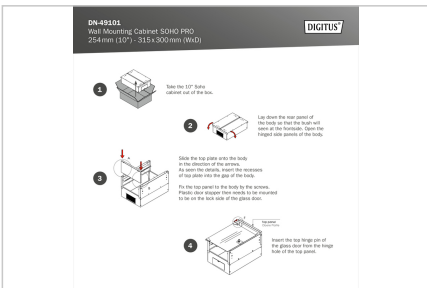

More images:

Safety notes

- Kurulu cihazların aşırı ısınmasını önlemek için yeterli havalandırma sağlayın.
- Ağ kabinleri aşırı doldurulmamalı ve havalandırma delikleri tıkanmamalıdır.
- Kablolar düzgün bir şekilde döşenmeli ve kablo kanalları veya tepsileri içinde düzenlenmelidir.
- Hassas cihazları akım piklerinden veya yıldırım çarpmalarından korumak için aşırı gerilim koruma cihazları kullanın.
- İlgili IP koruma sınıfına uyarken nem veya ıslaklıktan kaçının.
- Muhafazanın ve kullanılan cihazların uygun şekilde topraklandığından emin olun.
- Sık sık fırtına aktivitesi olan bölgelerde, güç kaynağına profesyonel yıldırım koruması entegre edilmelidir.
- Eşit olmayan yüklemeyi önlemek için, en ağır üniteleri her zaman kabinin alt kısmına monte edin.
- Bakım veya kurulum çalışmaları sırasında kurulu cihazların güç kaynağıyla bağlantısını kesin.

EU responsible person

EU based economic operator ensuring the product complies with the required regulations.

ASSMANN Electronic GmbH
Auf dem Schüffel 3
Lüdenscheid, Germany
<https://www.assmann.com>
info@assmann.com