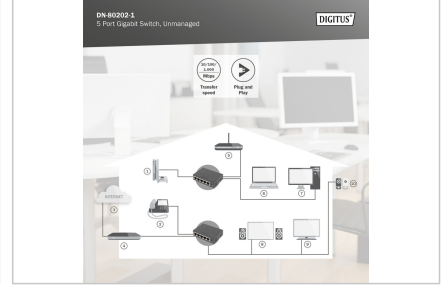

More images:

Safety notes

- Bu ürün sadece iç mekanlarda kullanılmak üzere tasarlanmıştır.
- Tüm talimatları okuyun ve cihaz üzerindeki tüm uyarılara ve talimatlara uyun.
- Bu cihazı dengersiz bir yüzeye (el arabası, sehpa, masa vb.) yerleştirmeyin.
- Bu cihazı su yakınında kullanmayın.
- Bu cihazı bir radyatörün yakınına veya üstüne yerleştirmeyin.
- Muhafaza, ısı dağıtımı ve havalandırma için açıklıklarla donatılmıştır. Çalışma sırasında aşırı ısınmayı önlemek için havalandırma açıklıkları engellenmemeli veya kapatılmamalıdır.
- Cihazı yumuşak bir yüzeye (örn. yatak, kanepa, battaniye, vb.) yerleştirmeyin. Bu havalandırmayı engelleyecektir.
- Yeterli havalandırma garanti edilmiyorsa, cihaz kapalı bir ortama monte edilmemelidir.
- Cihazın üzerine herhangi bir sıvı püskürtmeyin.
- Temizlemeden önce elektrik fişini çekin. Herhangi bir sıvı veya köpük temizleyici kullanmayın.
- Cihazı nemli bir bezle temizleyin.
- Cihazı, tip etiketindeki güç kaynağına göre bağlayın.
- Cihazın hasar görmesini önlemek için, tüm cihazların uygun şekilde topraklanması önemlidir.
- Şebeke kablosunun üzerine herhangi bir nesne koymayın ve takılma tehlikelerini önleyecek şekilde döşeyin.
- Sisteminizi ani, geçici ve düşük güçten korumak için bir aşırı gerilim koruyucu, bir regülatör veya bir kesintisiz güç kaynağı (UPS) kullanın.
- Sistem kablosunu ve şebeke kablosunu düzgün bir şekilde sabitleyin ve kabloya herhangi bir nesnenin basmadığından emin olun.
- Gövdedeki açıklıklardan cihazın içine herhangi bir nesne sokmayın. Yangına veya elektrik çarpmasına yol açabilecek kısa devre riski vardır.
- Cihazı kendiniz tamir etmeye çalışmayın. Her zaman yetkili bir müşteri hizmetleri merkezine başvurun.
- Aşağıdaki durumlardan biri meydana gelirse, cihazın fişini çekin ve onarım için yetkili bir servis merkezine gönderin
- Şebeke kablosu, güç kaynağı ünitesi veya güç kaynağı fişi hasarlı veya aşınmış;
- Cihazın içine sıvı girmiştir;
- Cihaz yağmura veya suya maruz kalmıştır;
- Cihaz düşürülmüş veya muhafazası hasar görmüştür;
- Cihazın işlevi açıkça değişmiştir;
- Cihaz, kullanım kılavuzunda açıklandığı gibi çalıştırılmaz.