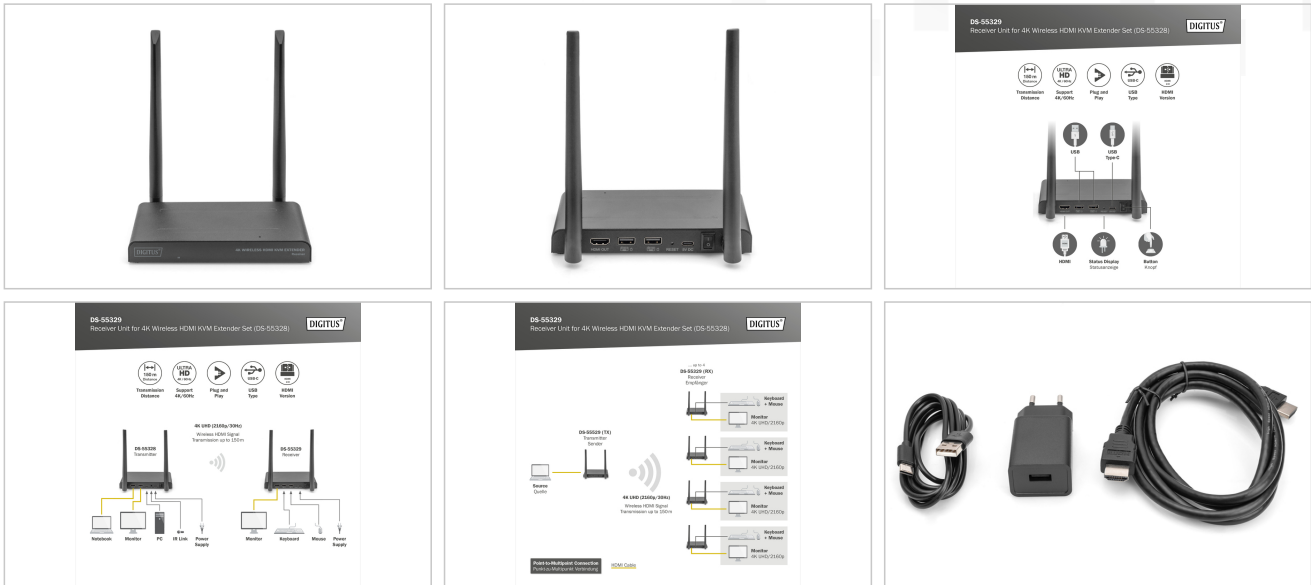

More images:

Safety notes

- Als het apparaat gevoed wordt door een plug-in voeding, controleer dan of de voedingsadapter correct is aangesloten en voldoet aan de opgegeven vereisten (bijv. spanning en stroom).
- Gebruik alleen gecertificeerde CAT5e- of CAT6-kabels voor een stabiele signaaloverdracht.
- Voor bijzonder lange kabeltrajecten of in storingsgevoelige omgevingen wordt aanbevolen om afgeschermd netwerkkabels te gebruiken.
- Zorg ervoor dat alle aansluitingen goed vastzitten om losse contacten te voorkomen die de signaalkwaliteit kunnen beïnvloeden. Zorg ervoor dat de HDMI- en Ethernet-aansluitingen correct zijn aangesloten.
- Zorg ervoor dat de CAT-kabel niet in de buurt van hoogspanningsleidingen of andere sterke bronnen van elektromagnetische interferentie wordt gelegd om signaalinterferentie te voorkomen.
- Gebruik het apparaat alleen binnen het opgegeven temperatuurbereik.
- Gebruik het apparaat niet buitenshuis of in vochtige of natte omgevingen
- Controleer alle aansluitingen en kabels regelmatig op slijtage of schade. Kabels en aansluitingen kunnen verslijten, vooral bij veelvuldig gebruik of lange installaties, wat kan leiden tot een slechte signaalkwaliteit of systeemstoring.

EU responsible person

EU based economic operator ensuring the product complies with the required regulations.

ASSMANN Electronic GmbH
Auf dem Schüffel 3
Lüdenscheid, Germany
<https://www.assmann.com>
info@assmann.com