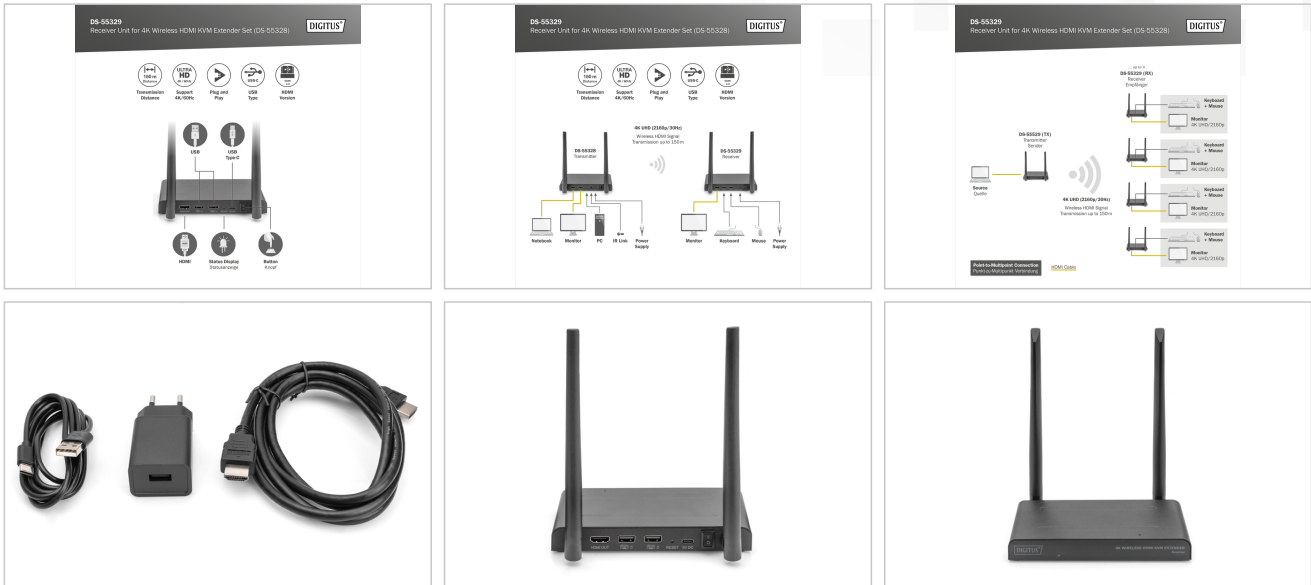

More images:

Safety notes

- Als het apparaat gevoed wordt door een plug-in voeding, controleer dan of de voedingsadapter correct is aangesloten en voldoet aan de opgegeven vereisten (bijv. spanning en stroom).
- Gebruik alleen gecertificeerde CAT5e- of CAT6-kabels voor een stabiele signaaloverdracht.
- Voor bijzonder lange kabeltrajecten of in storingsgevoelige omgevingen wordt aanbevolen om afgeschermd netwerkabels te gebruiken.
- Zorg ervoor dat alle aansluitingen goed vastzitten om losse contacten te voorkomen die de signaalkwaliteit kunnen beïnvloeden. Zorg ervoor dat de HDMI- en Ethernet-aansluitingen correct zijn aangesloten.
- Zorg ervoor dat de CAT-kabel niet in de buurt van hoogspanningsleidingen of andere sterke bronnen van elektromagnetische interferentie wordt gelegd om signaalinterferentie te voorkomen.
- Gebruik het apparaat alleen binnen het opgegeven temperatuurbereik.
- Gebruik het apparaat niet buitenshuis of in vochtige of natte omgevingen
- Controleer alle aansluitingen en kabels regelmatig op slijtage of schade. Kabels en aansluitingen kunnen verslijten, vooral bij veelvuldig gebruik of lange installaties, wat kan leiden tot een slechte signaalkwaliteit of systeemstoring.

EU responsible person

EU based economic operator ensuring the product complies with the required regulations.

ASSMANN Electronic GmbH
Auf dem Schüffel 3
Lüdenscheid, Germany
<https://www.assmann.com>
info@assmann.com