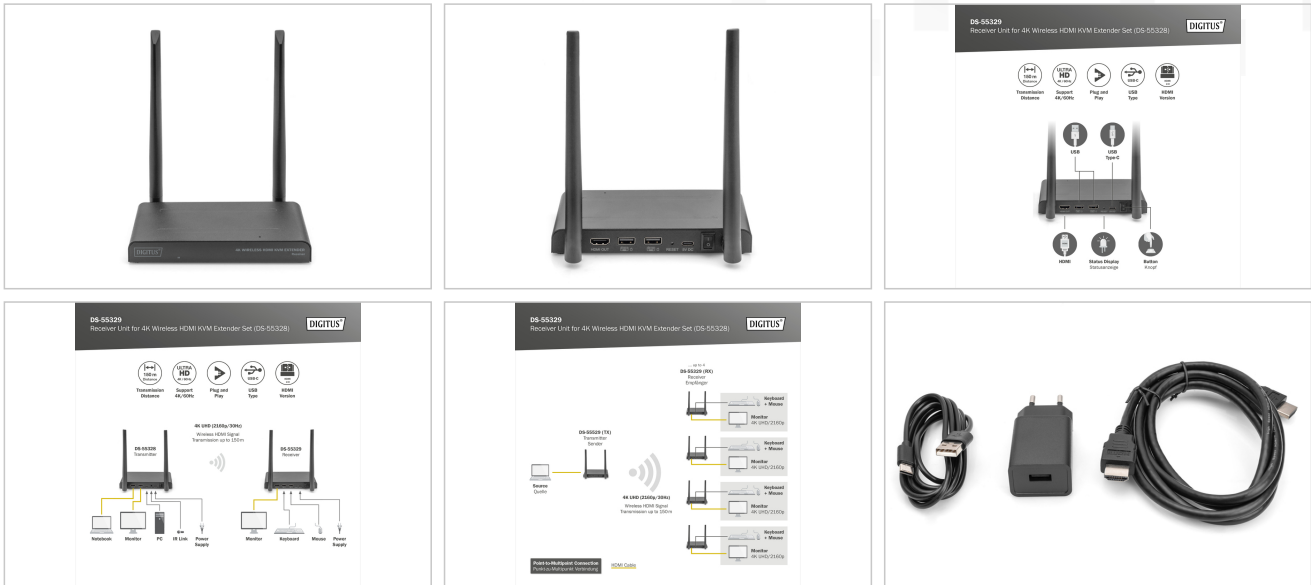

More images:

Safety notes

- Se il dispositivo è alimentato da un alimentatore a spina, assicurarsi che l'adattatore di alimentazione sia collegato correttamente e soddisfi i requisiti specificati (ad esempio, tensione e corrente).
- Utilizzare solo cavi CAT5e o CAT6 certificati per garantire una trasmissione stabile del segnale.
- Per i cavi particolarmente lunghi o in ambienti soggetti a interferenze, si consiglia di utilizzare cavi di rete schermati.
- Assicurarsi che tutti i collegamenti siano ben saldi per evitare contatti allentati che potrebbero compromettere la qualità del segnale. Assicurarsi che le connessioni HDMI ed Ethernet siano collegate correttamente.
- Assicurarsi che il cavo CAT non sia posato vicino a linee elettriche ad alta tensione o ad altre forti fonti di interferenza elettromagnetica per evitare interferenze di segnale.
- Far funzionare l'apparecchio solo entro l'intervallo di temperatura specificato.
- Non utilizzare il dispositivo all'aperto o in ambienti umidi o bagnati.
- Controllare regolarmente che tutti i collegamenti e i cavi non siano usurati o danneggiati. I cavi e i collegamenti possono usurarsi, soprattutto in caso di uso frequente o di installazioni prolungate,
- causando una scarsa qualità del segnale o un guasto del sistema.

EU responsible person

EU based economic operator ensuring the product complies with the required regulations.

ASSMANN Electronic GmbH
Auf dem Schüffel 3
Lüdenscheid, Germany
<https://www.assmann.com>
info@assmann.com