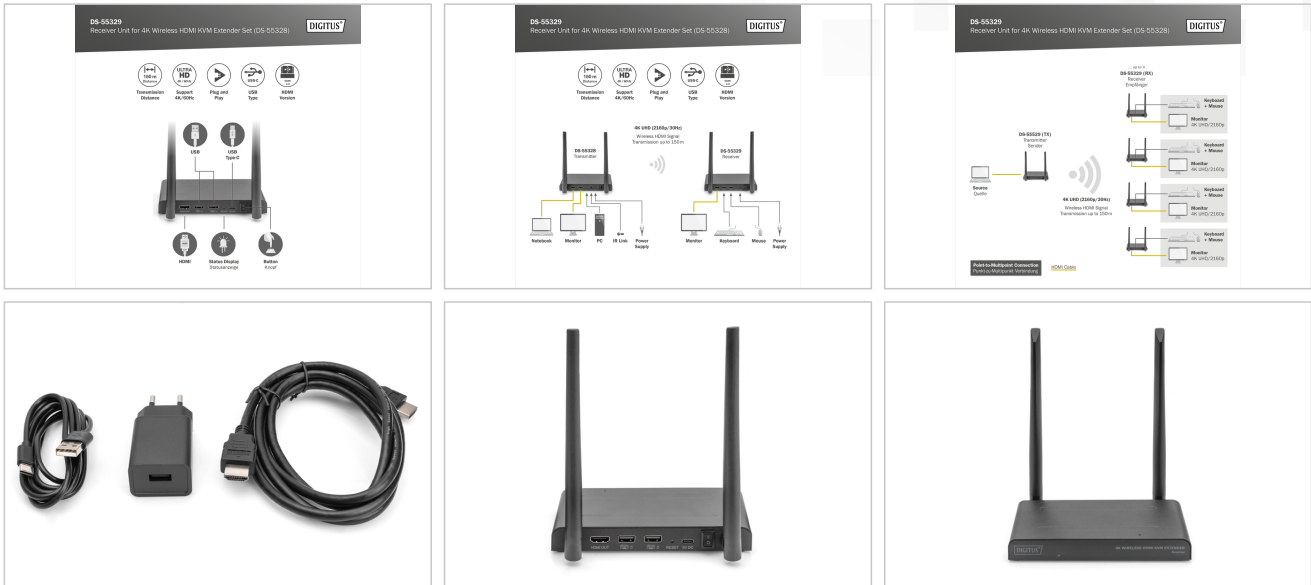

More images:

Safety notes

- Si l'appareil est alimenté par un bloc d'alimentation, assurez-vous que l'adaptateur de courant est correctement branché et qu'il répond aux exigences indiquées (par exemple, tension et intensité).
- Utilisez uniquement des câbles certifiés CAT5e ou CAT6 pour garantir une transmission stable des signaux.
- Si les câbles sont particulièrement longs ou dans des environnements sensibles aux interférences, il est recommandé d'utiliser des câbles réseau blindés.
- Veillez à ce que toutes les connexions soient solides et sûres afin d'éviter les faux contacts qui pourraient nuire à la qualité du signal. Assure-toi que les connecteurs HDMI et Ethernet sont correctement connectés.
- Veillez à ce que le câble CAT ne soit pas posé à proximité de lignes à haute tension ou d'autres sources de perturbations électromagnétiques puissantes afin d'éviter les interférences de signaux.
- N'utilisez l'appareil que dans la plage de température spécifiée.
- N'utilisez pas l'appareil à l'extérieur ou dans un environnement humide ou mouillé.
- Vérifiez régulièrement que les connexions et les câbles ne sont pas usés ou endommagés. En particulier en cas d'utilisation fréquente ou de longues installations, les câbles et les connexions peuvent s'user, ce qui peut entraîner une mauvaise qualité du signal ou une panne du système.

EU responsible person

EU based economic operator ensuring the product complies with the required regulations.

ASSMANN Electronic GmbH
Auf dem Schüffel 3
Lüdenscheid, Germany
<https://www.assmann.com>
info@assmann.com