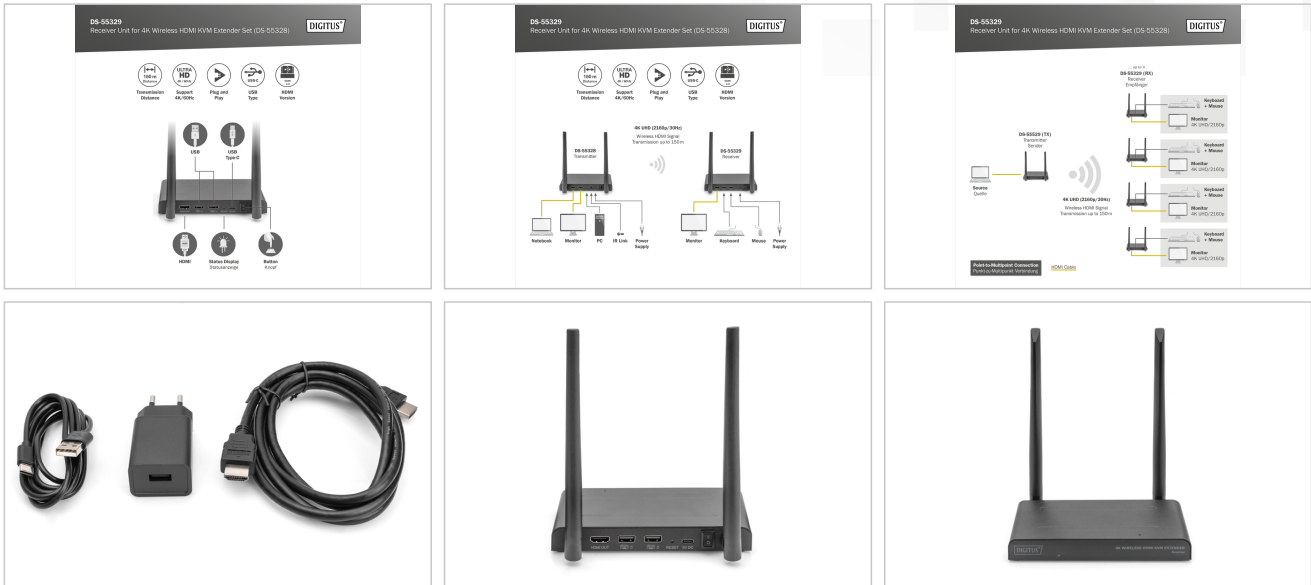

More images:

Safety notes

- Si el aparato se alimenta mediante una fuente de alimentación enchufable, asegúrese de que el adaptador de corriente está conectado correctamente y cumple los requisitos especificados (por ejemplo, tensión y corriente).
- Utilice únicamente cables CAT5e o CAT6 certificados para garantizar una transmisión estable de la señal.
- Para tendidos de cable especialmente largos o en entornos propensos a las interferencias, se recomienda utilizar cables de red apantallados.
- Asegúrese de que todas las conexiones estén bien apretadas para evitar contactos sueltos que puedan afectar a la calidad de la señal. Asegúrese de que las conexiones HDMI y Ethernet están conectadas correctamente.
- Para evitar interferencias en la señal, asegúrese de que el cable CAT no está cerca de líneas de alta tensión u otras fuentes de interferencias electromagnéticas.
- Utilice el aparato sólo dentro del rango de temperatura especificado.
- No utilice el dispositivo al aire libre ni en entornos húmedos o mojados.
- Compruebe periódicamente que todas las conexiones y cables no estén desgastados o dañados. Los cables y las conexiones pueden desgastarse, especialmente con el uso frecuente o las instalaciones largas,
- lo que puede provocar una mala calidad de la señal o un fallo del sistema.

EU responsible person

EU based economic operator ensuring the product complies with the required regulations.

ASSMANN Electronic GmbH
Auf dem Schüffel 3
Lüdenscheid, Germany
<https://www.assmann.com>
info@assmann.com