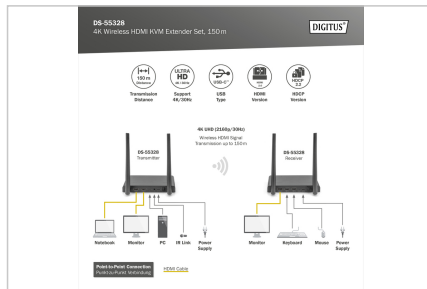

Logistics						
	Number (pcs)	Weight (kg)	Depth (cm)	Width (cm)	Height (cm)	cm³
Packaging Unit Carton	10	11.60	30.50	52.00	25.30	40,125.80
Packaging Unit Inside	1	1.16	0.00	0.00	0.00	0.00
Packaging Unit Single	1	1.16	23.30	25.00	5.70	3,320.25
Net single without Packaging	1	0.33	7.90	15.40	2.20	0.00

More images:

Safety notes

- Cihaz bir fişli güç kaynağı ile çalıştırılıyorsa, güç adaptörünün doğru bağlandığından ve belirtilen gereksinimleri (örn. voltaj ve akım) karşıladığından emin olun.
- Kararlı sinyal iletimi sağlamak için yalnızca sertifikalı CAT5e veya CAT6 kabloları kullanın.
- Özellikle uzun kablo geçişleri için veya parazite eğilimli ortamlarda korumalı ağ kablolarının kullanılması önerilir.
- Sinyal kalitesini etkileyebilecek gevşek kontaklardan kaçınmak için tüm bağlantıların sıkı ve sağlam olduğundan emin olun. HDMI ve Ethernet bağlantılarının doğru bağlandığından emin olun.
- Sinyal parazitini önlemek için CAT kablusunun yüksek voltajlı güç hatlarının veya diğer güçlü elektromanyetik parazit kaynaklarının yakınına dâşınmediğinden emin olun.
- Cihazı sadece belirtilen sıcaklık aralığında çalıştırın.
- Cihazı açık havada veya nemli ya da ıslak ortamlarda kullanmayın
- Tüm bağlantıları ve kabloları aşınma veya hasar açısından düzenli olarak kontrol edin. Kablolar ve bağlantılar, özellikle sık kullanımda veya uzun kurulumlarda aşınabilir ve bu da düşük sinyal kalitesine veya sistem arızasına yol açabilir.