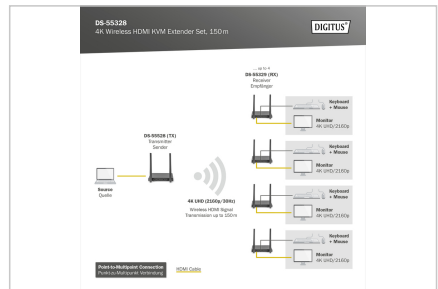

Logistics						
	Number (pcs)	Weight (kg)	Depth (cm)	Width (cm)	Height (cm)	cm³
Packaging Unit Carton	10	11.60	30.50	52.00	25.30	40,125.80
Packaging Unit Inside	1	1.16	0.00	0.00	0.00	0.00
Packaging Unit Single	1	1.16	23.30	25.00	5.70	3,320.25
Net single without Packaging	1	0.33	7.90	15.40	2.20	0.00

More images:

Safety notes

- Cihaz bir fişli güç kaynağı ile çalıştırılıyorsa, güç adaptörünün doğru bağlandığından ve belirtilen gereksinimleri (örn. voltaj ve akım) karşıladığından emin olun.
- Kararlı sinyal iletimi sağlamak için yalnızca sertifikalı CAT5e veya CAT6 kabloları kullanın.
- Özellikle uzun kablo geçişleri için veya parazite eğilimli ortamlarda korumalı ağ kablolarının kullanılması önerilir.
- Sinyal kalitesini etkileyebilecek gevşek kontaklardan kaçınmak için tüm bağlantıların sıkı ve sağlam olduğundan emin olun. HDMI ve Ethernet bağlantılarının doğru bağlandığından emin olun.
- Sinyal parazitini önlemek için CAT kablusunun yüksek voltajlı güç hatlarının veya diğer güçlü elektromanyetik parazit kaynaklarının yakınına dâşınmediğinden emin olun.
- Cihazı sadece belirtilen sıcaklık aralığında çalıştırın.
- Cihazı açık havada veya nemli ya da ıslak ortamlarda kullanmayın
- Tüm bağlantıları ve kabloları aşınma veya hasar açısından düzenli olarak kontrol edin. Kablolar ve bağlantılar, özellikle sık kullanımda veya uzun kurulumlarda aşınabilir ve bu da düşük sinyal kalitesine veya sistem arızasına yol açabilir.