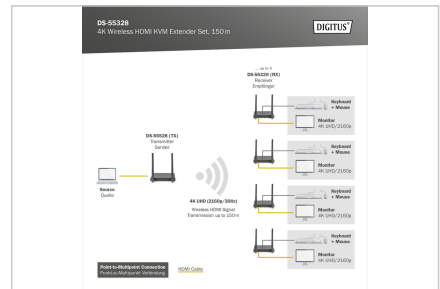

Logistics						
	Number (pcs)	Weight (kg)	Depth (cm)	Width (cm)	Height (cm)	cm³
Packaging Unit Carton	10	11.60	30.50	52.00	25.30	40,125.80
Packaging Unit Inside	1	1.16	0.00	0.00	0.00	0.00
Packaging Unit Single	1	1.16	23.30	25.00	5.70	3,320.25
Net single without Packaging	1	0.33	7.90	15.40	2.20	0.00

More images:

Safety notes

- Cihaz bir fişli güç kaynağı ile çalıştırılıyorsa, güç adaptörünün doğru bağlandığından ve belirtilen gereksinimleri (örn. voltaj ve akım) karşıladığından emin olun.
- Kararlı sinyal iletimi sağlamak için yalnızca sertifikalı CAT5e veya CAT6 kabloları kullanın.
- Özellikle uzun kablo geçişleri için veya parazite eğilimli ortamlarda korumalı ağ kablolarının kullanılması önerilir.
- Sinyal kalitesini etkileyebilecek gevşek kontaklardan kaçınmak için tüm bağlantıların sıkı ve sağlam olduğundan emin olun. HDMI ve Ethernet bağlantılarının doğru bağlandığından emin olun.
- Sinyal parazitini önlemek için CAT kablusunun yüksek voltajlı güç hatlarının veya diğer güçlü elektromanyetik parazit kaynaklarının yakınına dâşınmediğinden emin olun.
- Cihazı sadece belirtilen sıcaklık aralığında çalıştırın.
- Cihazı açık havada veya nemli ya da ıslak ortamlarda kullanmayın
- Tüm bağlantıları ve kabloları aşınma veya hasar açısından düzenli olarak kontrol edin. Kablolar ve bağlantılar, özellikle sık kullanımda veya uzun kurulumlarda aşınabilir ve bu da düşük sinyal kalitesine veya sistem arızasına yol açabilir.