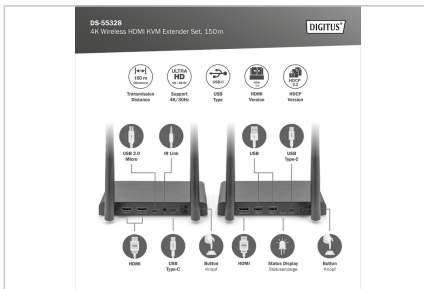

Logistics						
	Number (pcs)	Weight (kg)	Depth (cm)	Width (cm)	Height (cm)	cm³
Packaging Unit Carton	10	11.60	30.50	52.00	25.30	40,125.80
Packaging Unit Inside	1	1.16	0.00	0.00	0.00	0.00
Packaging Unit Single	1	1.16	23.30	25.00	5.70	3,320.25
Net single without Packaging	1	0.33	7.90	15.40	2.20	0.00

More images:

Safety notes

- Cihaz bir fişli güç kaynağı ile çalıştırılıyorsa, güç adaptörünün doğru bağlandığından ve belirtilen gereksinimleri (örn. voltaj ve akım) karşıladığından emin olun.
- Kararlı sinyal iletimi sağlamak için yalnızca sertifikalı CAT5e veya CAT6 kabloları kullanın.
- Özellikle uzun kablo geçişleri için veya parazite eğilimli ortamlarda korumalı ağ kablolarının kullanılması önerilir.
- Sinyal kalitesini etkileyebilecek gevşek kontaklardan kaçınmak için tüm bağlantıların sıkı ve sağlam olduğundan emin olun. HDMI ve Ethernet bağlantılarının doğru bağlandığından emin olun.
- Sinyal parazitini önlemek için CAT kablusunun yüksek voltajlı güç hatlarının veya diğer güçlü elektromanyetik parazit kaynaklarının yakınına dâşınmediğinden emin olun.
- Cihazı sadece belirtilen sıcaklık aralığında çalıştırın.
- Cihazı açık havada veya nemli ya da ıslak ortamlarda kullanmayın
- Tüm bağlantıları ve kabloları aşınma veya hasar açısından düzenli olarak kontrol edin. Kablolar ve bağlantılar, özellikle sık kullanımda veya uzun kurulumlarda aşınabilir ve bu da düşük sinyal kalitesine veya sistem arızasına yol açabilir.