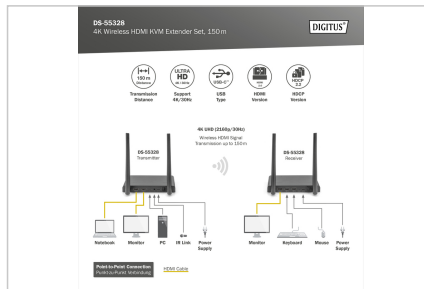

Logistics						
	Number (pcs)	Weight (kg)	Depth (cm)	Width (cm)	Height (cm)	cm³
Packaging Unit Carton	10	11.60	30.50	52.00	25.30	40,125.80
Packaging Unit Inside	1	1.16	0.00	0.00	0.00	0.00
Packaging Unit Single	1	1.16	23.30	25.00	5.70	3,320.25
Net single without Packaging	1	0.33	7.90	15.40	2.20	0.00

More images:

Safety notes

- Cihaz bir fişli güç kaynağı ile çalıştırılıyorsa, güç adaptörünün doğru bağlandığından ve belirtilen gereksinimleri (örn. voltaj ve akım) karşıladığından emin olun.
- Kararlı sinyal iletimi sağlamak için yalnızca sertifikalı CAT5e veya CAT6 kabloları kullanın.
- Özellikle uzun kablo geçişleri için veya parazite eğilimli ortamlarda korumalı ağ kablolarının kullanılması önerilir.
- Sinyal kalitesini etkileyebilecek gevşek kontaklardan kaçınmak için tüm bağlantıların sıkı ve sağlam olduğundan emin olun. HDMI ve Ethernet bağlantılarının doğru bağlandığından emin olun.
- Sinyal parazitini önlemek için CAT kablusunun yüksek voltajlı güç hatlarının veya diğer güçlü elektromanyetik parazit kaynaklarının yakınına dâşınmediğinden emin olun.
- Cihazı sadece belirtilen sıcaklık aralığında çalıştırın.
- Cihazı açık havada veya nemli ya da ıslak ortamlarda kullanmayın
- Tüm bağlantıları ve kabloları aşınma veya hasar açısından düzenli olarak kontrol edin. Kablolar ve bağlantılar, özellikle sık kullanımda veya uzun kurulumlarda aşınabilir ve bu da düşük sinyal kalitesine veya sistem arızasına yol açabilir.