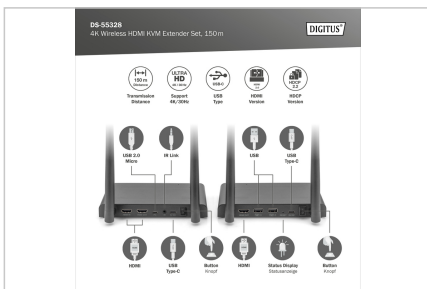

Logistics						
	Number (pcs)	Weight (kg)	Depth (cm)	Width (cm)	Height (cm)	cm³
Packaging Unit Carton	10	11.60	30.50	52.00	25.30	40,125.80
Packaging Unit Inside	1	1.16	0.00	0.00	0.00	0.00
Packaging Unit Single	1	1.16	23.30	25.00	5.70	3,320.25
Net single without Packaging	1	0.33	7.90	15.40	2.20	0.00

More images:

Safety notes

- Als het apparaat gevoed wordt door een plug-in voeding, controleer dan of de voedingsadapter correct is aangesloten en voldoet aan de opgegeven vereisten (bijv. spanning en stroom).
- Gebruik alleen gecertificeerde CAT5e- of CAT6-kabels voor een stabiele signaaloverdracht.
- Voor bijzonder lange kabeltrajecten of in storingsgevoelige omgevingen wordt aanbevolen om afgeschermd netwerk-kabels te gebruiken.
- Zorg ervoor dat alle aansluitingen goed vastzitten om losse contacten te voorkomen die de signaalkwaliteit kunnen beïnvloeden. Zorg ervoor dat de HDMI- en Ethernet-aansluitingen correct zijn aangesloten.
- Zorg ervoor dat de CAT-kabel niet in de buurt van hoogspanningsleidingen of andere sterke bronnen van elektromagnetische interferentie wordt gelegd om signaalinterferentie te voorkomen.
- Gebruik het apparaat alleen binnen het opgegeven temperatuurbereik.
- Gebruik het apparaat niet buitenshuis of in vochtige of natte omgevingen
- Controleer alle aansluitingen en kabels regelmatig op slijtage of schade. Kabels en aansluitingen kunnen verslijten, vooral bij veelvuldig gebruik of lange installaties, wat kan leiden tot een slechte signaalkwaliteit of systeemstoring.