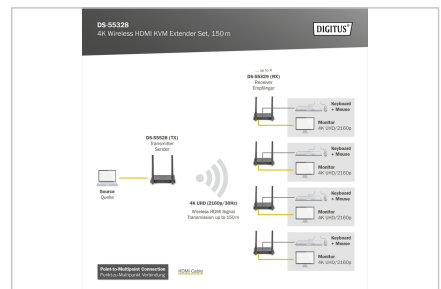

Logistics						
	Number (pcs)	Weight (kg)	Depth (cm)	Width (cm)	Height (cm)	cm³
Packaging Unit Carton	10	11.60	30.50	52.00	25.30	40,125.80
Packaging Unit Inside	1	1.16	0.00	0.00	0.00	0.00
Packaging Unit Single	1	1.16	23.30	25.00	5.70	3,320.25
Net single without Packaging	1	0.33	7.90	15.40	2.20	0.00

More images:

Safety notes

- Als het apparaat gevoed wordt door een plug-in voeding, controleer dan of de voedingsadapter correct is aangesloten en voldoet aan de opgegeven vereisten (bijv. spanning en stroom).
- Gebruik alleen gecertificeerde CAT5e- of CAT6-kabels voor een stabiele signaaloverdracht.
- Voor bijzonder lange kabeltrajecten of in storingsgevoelige omgevingen wordt aanbevolen om afgeschermd netwerk-kabels te gebruiken.
- Zorg ervoor dat alle aansluitingen goed vastzitten om losse contacten te voorkomen die de signaalkwaliteit kunnen beïnvloeden. Zorg ervoor dat de HDMI- en Ethernet-aansluitingen correct zijn aangesloten.
- Zorg ervoor dat de CAT-kabel niet in de buurt van hoogspanningsleidingen of andere sterke bronnen van elektromagnetische interferentie wordt gelegd om signaalinterferentie te voorkomen.
- Gebruik het apparaat alleen binnen het opgegeven temperatuurbereik.
- Gebruik het apparaat niet buitenshuis of in vochtige of natte omgevingen
- Controleer alle aansluitingen en kabels regelmatig op slijtage of schade. Kabels en aansluitingen kunnen verslijten, vooral bij veelvuldig gebruik of lange installaties, wat kan leiden tot een slechte signaalkwaliteit of systeemstoring.