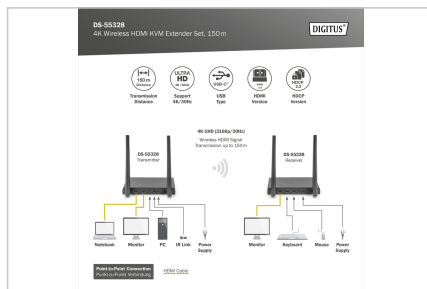

Logistics						
	Number (pcs)	Weight (kg)	Depth (cm)	Width (cm)	Height (cm)	cm³
Packaging Unit Carton	10	11.60	30.50	52.00	25.30	40,125.80
Packaging Unit Inside	1	1.16	0.00	0.00	0.00	0.00
Packaging Unit Single	1	1.16	23.30	25.00	5.70	3,320.25
Net single without Packaging	1	0.33	7.90	15.40	2.20	0.00

More images:

Safety notes

- Als het apparaat gevoed wordt door een plug-in voeding, controleer dan of de voedingsadapter correct is aangesloten en voldoet aan de opgegeven vereisten (bijv. spanning en stroom).
- Gebruik alleen gecertificeerde CAT5e- of CAT6-kabels voor een stabiele signaaloverdracht.
- Voor bijzonder lange kabeltrajecten of in storingsgevoelige omgevingen wordt aanbevolen om afgeschermd netwerk-kabels te gebruiken.
- Zorg ervoor dat alle aansluitingen goed vastzitten om losse contacten te voorkomen die de signaalkwaliteit kunnen beïnvloeden. Zorg ervoor dat de HDMI- en Ethernet-aansluitingen correct zijn aangesloten.
- Zorg ervoor dat de CAT-kabel niet in de buurt van hoogspanningsleidingen of andere sterke bronnen van elektromagnetische interferentie wordt gelegd om signaalinterferentie te voorkomen.
- Gebruik het apparaat alleen binnen het opgegeven temperatuurbereik.
- Gebruik het apparaat niet buitenshuis of in vochtige of natte omgevingen
- Controleer alle aansluitingen en kabels regelmatig op slijtage of schade. Kabels en aansluitingen kunnen verslijten, vooral bij veelvuldig gebruik of lange installaties, wat kan leiden tot een slechte signaalkwaliteit of systeemstoring.