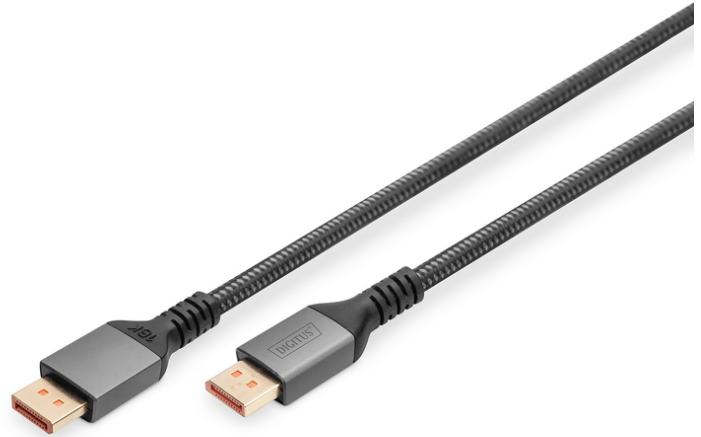

# DIGITUS® 16K DisplayPort-anlutningskabel, version 2.1, 1m, 80G, svart

DB-340111-010-S

EAN 4016032491187

## PREMIUM DisplayPort 2.1-anlutningskabel, M/M, 1m 16K, UHD, 80G, aluminiumhölje

Med kabelstandarden 2.1 stöder denna DisplayPort-kabel all modern teknologi och alla moderna behov - från återgivning av högupplöst UHD 16K-innehåll till HDCP- och DPCP-krypteringar. HDCP-version 2.2 ger en säker överföring av innehåll och skyddar dina medier mot obehörig åtkomst. Spegla din laptop på en stor bildskärm eller utöka din stationära dator med en extra bildskärm med Displayport. Denna högkvalitativa kabel ger dig blixtnabb dataöverföring på upp till 80 Gbit/s även vid krävande grafikprogram eller spel. Denna kabel stöder inte bara imponerande upplösningar såsom 16K @ 60 Hz, 8K @120 Hz utan tillåter även fler format, t.ex. 4K @240 Hz, 2K @ 240 Hz. Mångsidighet är ett signum för denna kabel, vilket gör den idealisk för olika enheter och displaykonfigurationer. Guldpläterade kontakter och dubbelskärmd kabel borgar för en fantastisk ledningsförmåga och störningsfri överföring.

### Attributes

- AWG: 30
- DisplayPort standard: DisplayPort 2.1
- Färg kabel: svart
- Ferritfilter: ingen
- HDTV-standard: Ultra HD 8K
- Kontakt 1: DP, kontakt
- Kontakt 2: DP, kontakt
- Kontaktyta: guldpläterad
- Låsning: ingen
- Skydd: Aluminium
- Längd: 1 m
- AOC - aktiv optisk kabel: no
- Skärmning: Dubbel skärmning