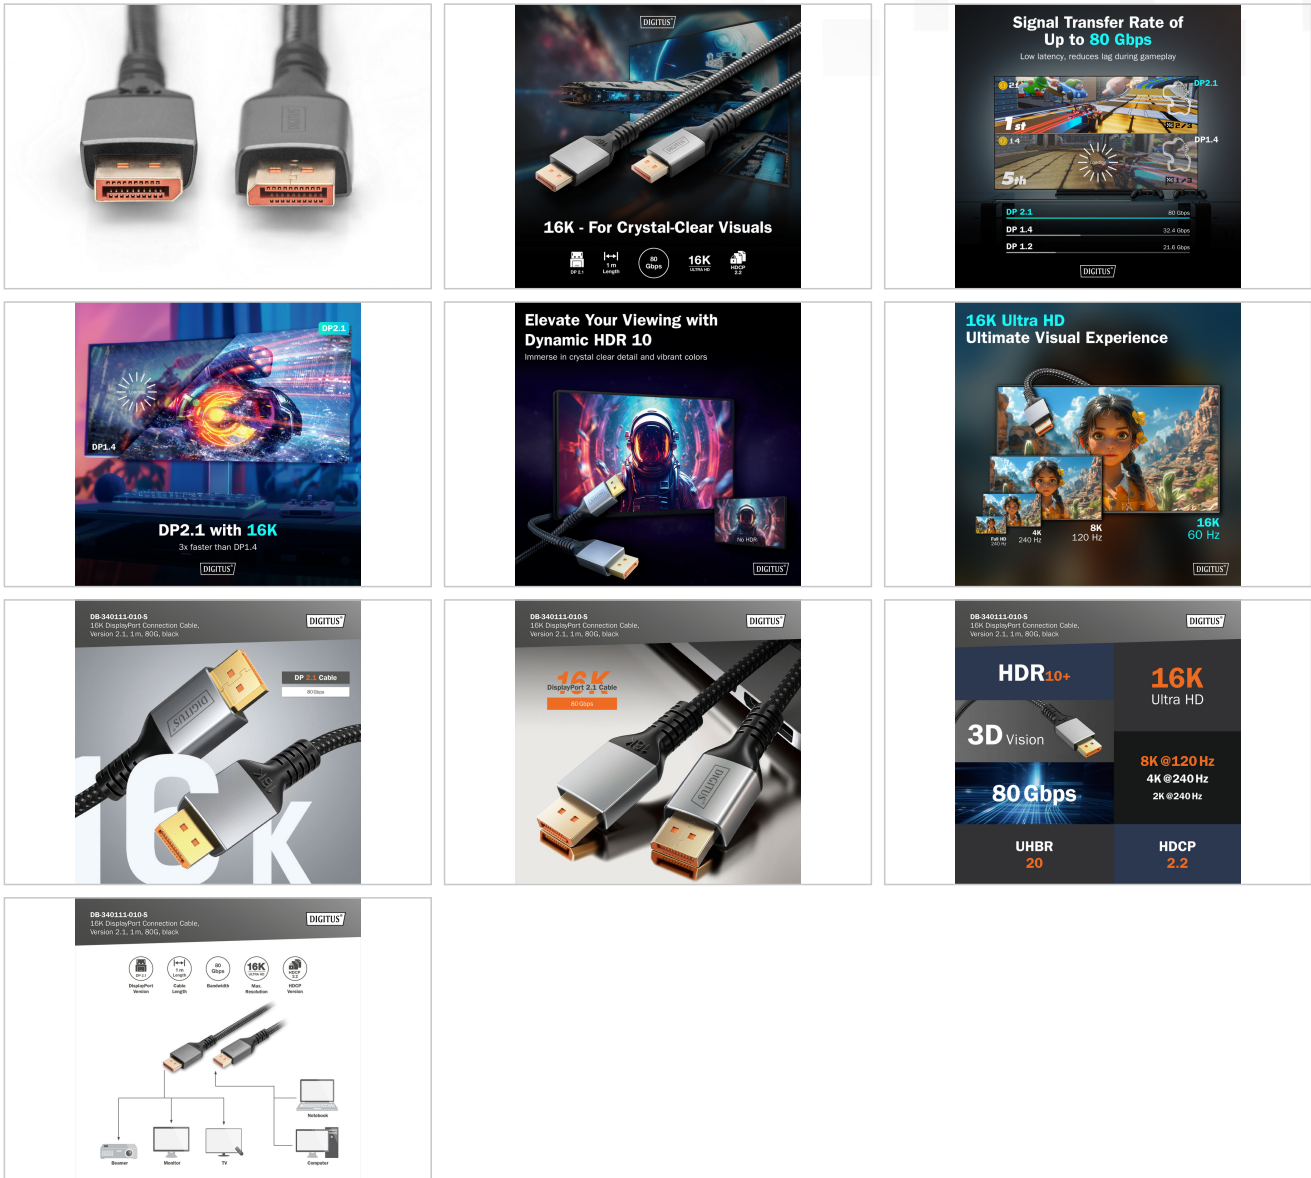

More images:

Safety notes

- När du ansluter och kopplar ur kabeln ska du bara ta tag i kontakten och inte dra direkt i kabeln.
- Kablar får inte knäckas skarpt eller böjas i snäva vinklar, eftersom detta kan skada de inre ledningarna och leda till fel.
- Se till att kablarna inte utsätts för dragbelastning, eftersom detta kan skada isoleringen och ledarna inuti kabeln.
- Se till att kablarna inte förläggs på ställen där de lätt kan skadas mekaniskt.
- Kablar bör inte användas i miljöer med extremt höga eller mycket låga temperaturer. Var uppmärksam på produktinformationen om kabelns maximala driftstemperatur
- Kontrollera regelbundet kablarna med avseende på synliga skador som sprickor, knäckningar eller tecken på slitage. Defekta kablar ska bytas ut omedelbart för att undvika fel, kortslutningar eller till och med elektriska stötar.

EU responsible person

EU based economic operator ensuring the product complies with the required regulations.

ASSMANN Electronic GmbH
Auf dem Schüffel 3
Lüdenscheid, Germany
<https://www.assmann.com>
info@assmann.com