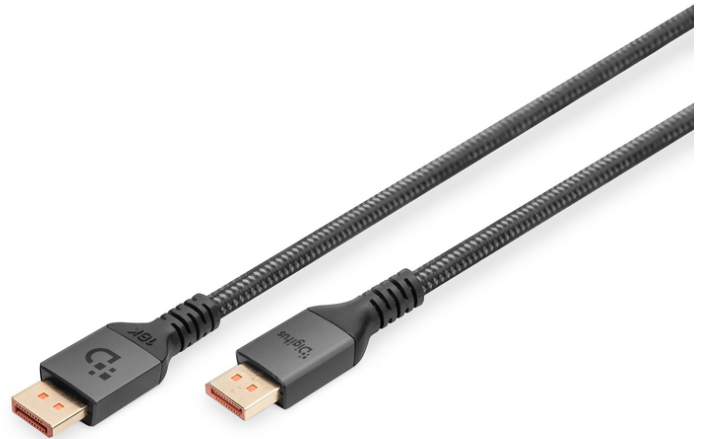

# DIGITUS® 16K DisplayPort-anlutningskabel, version 2.1, 1m, 80G, svart

DB-340111-010-S

EAN 4016032491187

## PREMIUM DisplayPort 2.1-anlutningskabel, M/M, 1m 16K, UHD, 80G, aluminiumhölje

Med kabelstandarden 2.1 stöder denna DisplayPort-kabel all modern teknologi och alla moderna behov - från återgivning av högupplöst UHD 16K-innehåll till HDCP- och DPCP-krypteringar. HDCP-version 2.2 ger en säker överföring av innehåll och skyddar dina medier mot obehörig åtkomst. Spegla din laptop på en storbildsskärm eller utöka din stationära dator med en extra bildskärm med Displayport. Denna högkvalitativa kabel ger dig blixtnabb dataöverföring på upp till 80 Gbit/s även vid krävande grafikprogram eller spel. Denna kabel stöder inte bara imponerande upplösningar såsom 16K @ 60 Hz, 8K @120 Hz utan tillåter även fler format, t.ex. 4K @240 Hz, 2K @ 240 Hz. Mångsidighet är ett signum för denna kabel, vilket gör den idealisk för olika enheter och displaykonfigurationer. Guldpläterade kontakter och dubbelskärmd kabel borgar för en fantastisk ledningsförmåga och störningsfri överföring.

### Attributes

- AWG: 30
- DisplayPort standard: DisplayPort 2.1
- Färg kabel: svart
- Ferritfilter: ingen
- HDTV-standard: Ultra HD 8K
- Kontakt 1: DP, kontakt
- Kontakt 2: DP, kontakt
- Kontaktyta: guldpläterad
- Låsning: ingen
- Skydd: Aluminium
- Längd: 1 m
- AOC - aktiv optisk kabel: no
- Skärmning: Dubbel skärmning