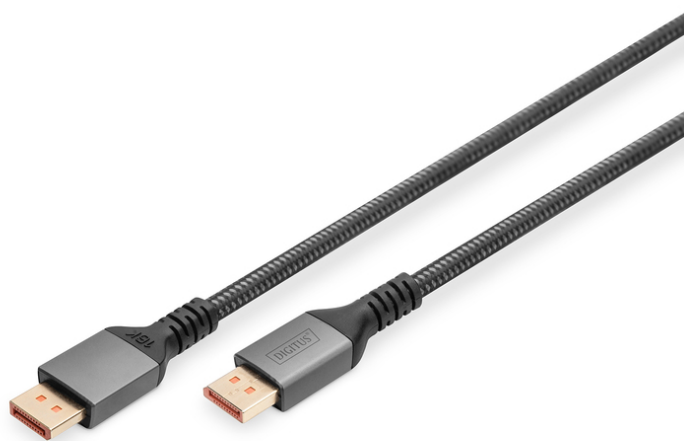

DIGITUS® 16K DisplayPort aansluitkabel versie 2.1, 1 m, 80G, zwart

DB-340111-010-S

EAN 4016032491187

PREMIUM DisplayPort 2.1 aansluitkabel, M/M, 1 m 16K, UHD, 80G, aluminium behuizing

Met de kabelstandaard 2.1 ondersteunt deze DisplayPort-kabel de modernste technologie en alle hedendaagse eisen - van het afspelen van UHD 16K-inhoud met hoge resolutie tot het ondersteunen van HDCP en DPCP coderingen. De HDCP-versie 2.2 zorgt voor een veilige transmissie van inhoud en beschermt uw media tegen toegang door onbevoegden. Spiegel uw laptop-desktop op een grote monitor of breid uw desktop uit met nog een display met displayport. Razendsnelle gegevenstransmissie van maximaal 80Gbps is gegarandeerd met deze hoogwaardige kabel, zelfs bij veeleisende grafische toepassingen of games geen haperingen. De kabel ondersteunt niet alleen indrukwekkende resoluties zoals 16K @ 60 Hz, 8K @120 Hz, maar maakt ook andere formaten mogelijk, bijvoorbeeld 4K @240 Hz, 2K @ 240 Hz. Veelzijdigheid is hier het trefwoord en maakt het ideaal voor verschillende apparaten en display-configuraties. Vergulde contacten en een dubbele afscherming van de kabels zorgen voor een perfecte geleiding en een storingsvrije transmissie.

Ondersteunde videoformaten: 16K @ 60 Hz, 8K @ 120 Hz, 4K @240 Hz, 2K @ 240 Hz

- Snelheid van signaaltransmissie tot maximaal 80Gbps
- Beeldschermresolutie tot maximaal 16K/60Hz

- Ondersteunde resoluties: 16K @ 60 Hz, 8K @ 120 Hz, 4K @240 Hz, 2K @ 240 Hz
- Ondersteunt Dynamic HDR 4:4:4 / HDR 10 en 3D
- HDCP versie: 2.2
- AWG: 30
- Neerwaarts compatibel met de DP-standaarden 2.0, 1.4, 1.3 en 1.2
- UHBR20

Attributes

- AWG: 30
- Connector 1: DP, stekker
- Connector 2: DP, stekker
- Connectoroppervlak: verguld
- DisplayPort standaard: DisplayPort 2.1
- Ferriefilter: geen
- HDTV standaard: Ultra HD 8K
- Interlock: geen
- Kabelkleur: zwart
- Kappen: Aluminium
- Lengte: 1 m
- Afscherming: Dubbele afscherming
- AOC - Active Optical Cable: no