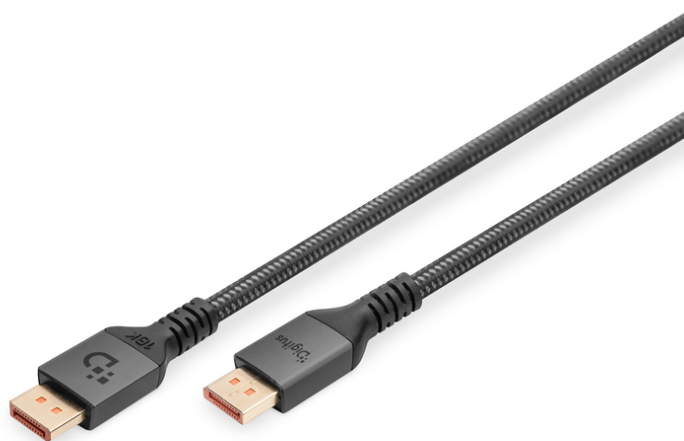

# DIGITUS® 16K DisplayPort aansluitkabel versie 2.1, 1 m, 80G, zwart

DB-340111-010-S

EAN 4016032491187

## PREMIUM DisplayPort 2.1 aansluitkabel, M/M, 1 m 16K, UHD, 80G, aluminium behuizing

Met de kabelstandaard 2.1 ondersteunt deze DisplayPort-kabel de modernste technologie en alle hedendaagse eisen - van het afspelen van UHD 16K-inhoud met hoge resolutie tot het ondersteunen van HDCP en DPCP coderingen. De HDCP-versie 2.2 zorgt voor een veilige transmissie van inhoud en beschermt uw media tegen toegang door onbevoegden. Spiegel uw laptop-desktop op een grote monitor of breid uw desktop uit met nog een display met displayport. Razendsnelle gegevenstransmissie van maximaal 80Gbps is gegarandeerd met deze hoogwaardige kabel, zelfs bij veeleisende grafische toepassingen of games geen haperingen. De kabel ondersteunt niet alleen indrukwekkende resoluties zoals 16K @ 60 Hz, 8K @120 Hz, maar maakt ook andere formaten mogelijk, bijvoorbeeld 4K @240 Hz, 2K @ 240 Hz. Veelzijdigheid is hier het trefwoord en maakt het ideaal voor verschillende apparaten en display-configuraties. Vergulde contacten en een dubbele afscherming van de kabels zorgen voor een perfecte geleiding en een storingsvrije transmissie.

### Ondersteunde videoformaten: 16K @ 60 Hz, 8K @ 120 Hz, 4K @240 Hz, 2K @ 240 Hz

- Snelheid van signaaltransmissie tot maximaal 80Gbps
- Beeldschermresolutie tot maximaal 16K/60Hz

- Ondersteunde resoluties: 16K @ 60 Hz, 8K @ 120 Hz, 4K @240 Hz, 2K @ 240 Hz
- Ondersteunt Dynamic HDR 4:4:4 / HDR 10 en 3D
- HDCP versie: 2.2
- AWG: 30
- Neerwaarts compatibel met de DP-standaarden 2.0, 1.4, 1.3 en 1.2
- UHBR20

### Attributes

- AWG: 30
- Connector 1: DP, stekker
- Connector 2: DP, stekker
- Connectoroppervlak: verguld
- DisplayPort standaard: DisplayPort 2.1
- Ferriefilter: geen
- HDTV standaard: Ultra HD 8K
- Interlock: geen
- Kabelkleur: zwart
- Kappen: Aluminium
- Lengte: 1 m
- Afscherming: Dubbele afscherming
- AOC - Active Optical Cable: no