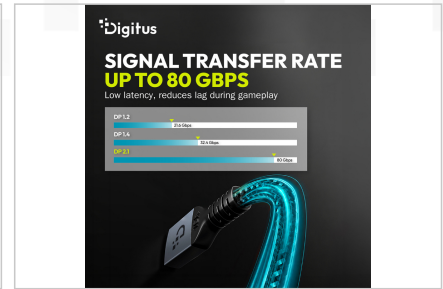

More images:

Safety notes

- Pak bij het aansluiten en loskoppelen van de kabel alleen de stekker vast en trek niet rechtstreeks aan de kabel.
- Kabels mogen niet te veel geknikt of gebogen worden, omdat dit de binnenste draden kan beschadigen en tot storingen kan leiden.
- Zorg ervoor dat de kabels niet onder spanning staan, omdat dit de isolatie en de draden in de kabel kan beschadigen.
- Zorg ervoor dat kabels niet op plaatsen worden gelegd waar ze gemakkelijk mechanisch beschadigd kunnen worden.
- Kabels mogen niet worden gebruikt in omgevingen met extreem hoge of zeer lage temperaturen. Let op de productinformatie over de maximale bedrijfstemperatuur van de kabel.
- Controleer kabels regelmatig op zichtbare schade zoals scheuren, knikken of tekenen van slijtage. Defecte kabels moeten onmiddellijk worden vervangen om storingen, kortsluiting of zelfs elektrische schokken te voorkomen.

EU responsible person

EU based economic operator ensuring the product complies with the required regulations.

ASSMANN Electronic GmbH
Auf dem Schüffel 3
Lüdenscheid, Germany
<https://www.assmann.com>
info@assmann.com