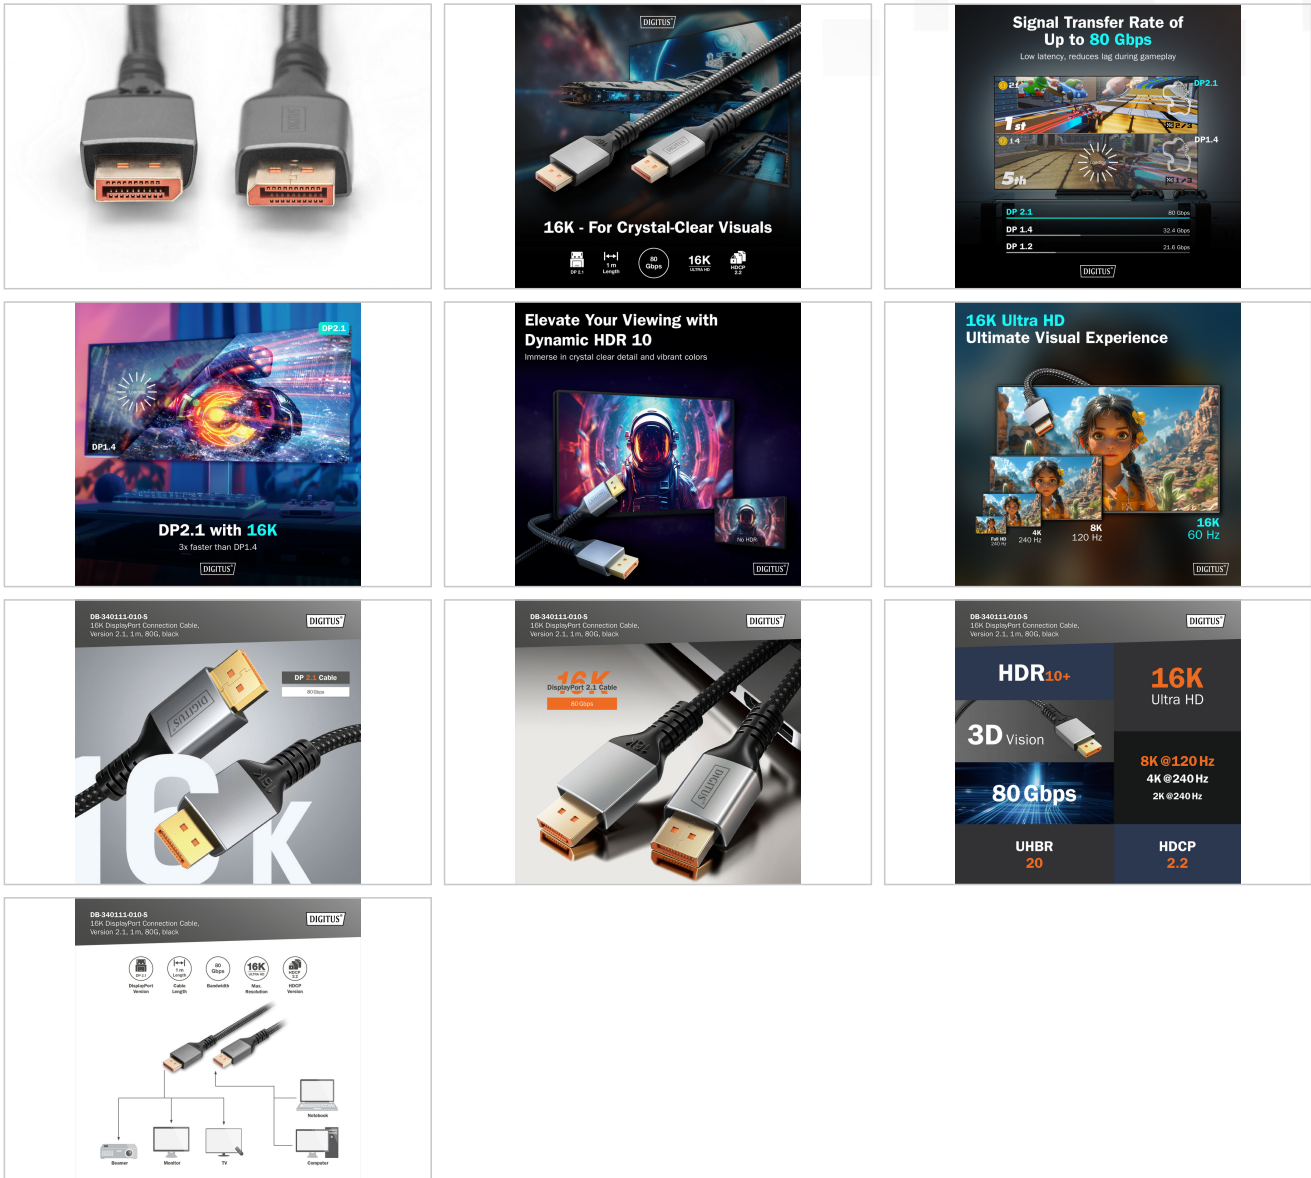

More images:

Safety notes

- Pak bij het aansluiten en loskoppelen van de kabel alleen de stekker vast en trek niet rechtstreeks aan de kabel.
- Kabels mogen niet te veel geknikt of gebogen worden, omdat dit de binnenste draden kan beschadigen en tot storingen kan leiden.
- Zorg ervoor dat de kabels niet onder spanning staan, omdat dit de isolatie en de draden in de kabel kan beschadigen.
- Zorg ervoor dat kabels niet op plaatsen worden gelegd waar ze gemakkelijk mechanisch beschadigd kunnen worden.
- Kabels mogen niet worden gebruikt in omgevingen met extreem hoge of zeer lage temperaturen. Let op de productinformatie over de maximale bedrijfstemperatuur van de kabel.
- Controleer kabels regelmatig op zichtbare schade zoals scheuren, knikken of tekenen van slijtage. Defecte kabels moeten onmiddellijk worden vervangen om storingen, kortsluiting of zelfs elektrische schokken te voorkomen.

EU responsible person

EU based economic operator ensuring the product complies with the required regulations.

ASSMANN Electronic GmbH
Auf dem Schüffel 3
Lüdenscheid, Germany
<https://www.assmann.com>
info@assmann.com