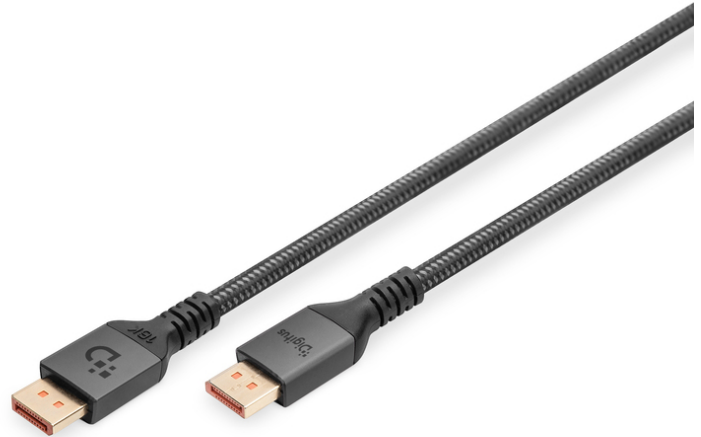

DIGITUS® Câble de raccordement DisplayPort 16K version 2.1, 1m, 80G, noir

DB-340111-010-S

EAN 4016032491187

Câble de raccordement PREMIUM DisplayPort 2.1, M/M, 1 m 16K, UHD, 80G, boîtier en aluminium

Ce câble DisplayPort, conforme à la norme de câble 2.1, prend en charge les technologies les plus avancées et répond à tous les besoins actuels, de la lecture de contenus UHD 16K en haute résolution à la prise en charge des cryptages HDCP et DPCP. La version 2.2 du HDCP assure une transmission sécurisée des contenus et protège vos contenus contre tout accès non autorisé. Mettez en miroir le bureau de votre ordinateur portable sur un grand écran ou ajoutez un autre écran à votre bureau grâce au DisplayPort. Des transferts de données rapides jusqu'à 80 Gbit/s sont possibles avec ce câble de haute qualité, pas de ralentissement, même avec des applications graphiques ou des jeux exigeants. Ce câble ne prend pas seulement en charge des résolutions impressionnantes telles que le, 16K @ 60 Hz, 8K @120 Hz mais aussi d'autres formats comme le 4K @240 Hz, 2K @ 240 Hz. La polyvalence est ici le maître mot, ce qui le rend idéal pour de nombreux appareils et configurations d'affichage. Les contacts plaqués or et le double blindage du câble assurent une conductivité maximale et une transmission des données sans interférence.

Attributes

- AWG: 30
- Connecteur 1: Connecteur DP
- Connecteur 2: Connecteur DP
- Connecteur Surface: plaqué or
- Couleur du câble: noir
- Filtres en ferrite: aucun
- Norme DisplayPort: DisplayPort 2.1
- Norme HDTV: Ultra HD 8K
- Protection de contact: Aluminium
- Verrouillage: aucun
- Longueur: 1 m
- AOC - Câble Optique Actif: Non
- Blindage: Double blindage