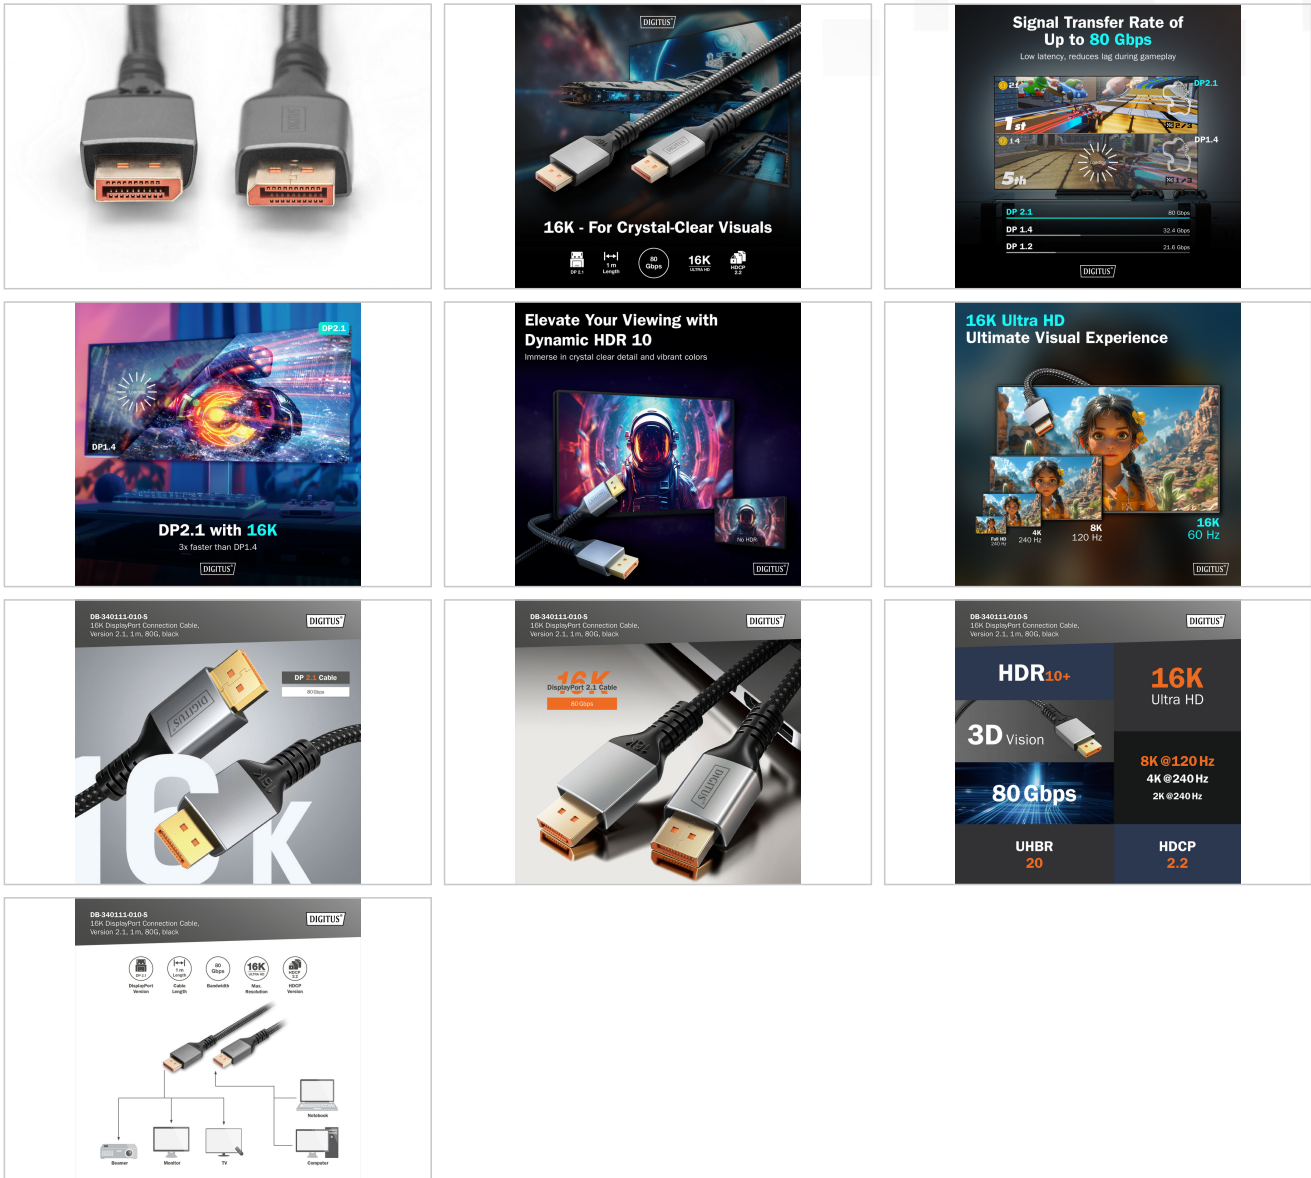

Weitere Anwendungsbilder:

Sicherheitshinweise

- Beim Ein- und Ausstecken fassen Sie Kabel ausschließlich am Stecker und ziehen nicht direkt am Kabel.
- Kabel dürfen nicht scharf geknickt oder in engen Winkeln gebogen werden, da dies die inneren Drähte beschädigen und zu Ausfällen führen kann.
- Achten Sie darauf, dass die Kabel nicht unter Zugbelastung stehen, da dies die Isolierung und die Leitungen im Inneren des Kabels beschädigen kann.
- Stellen Sie sicher, dass Kabel nicht in Bereichen verlegt werden, in denen sie leicht mechanisch beschädigt werden können.
- Kabel sollten nicht in Umgebungen mit extrem hohen oder sehr niedrigen Temperaturen eingesetzt werden. Achten Sie auf die Produktangaben zur maximalen Betriebstemperatur des Kabels
- Überprüfen Sie Kabel regelmäßig auf sichtbare Schäden wie Risse, Knicke oder Anzeichen von Abnutzung. Defekte Kabel sollten sofort ausgetauscht werden, um Ausfälle, Kurzschlüsse oder sogar Stromschläge zu vermeiden.

Verantwortliche Person für die EU

In der EU ansässiger Wirtschaftsbeteiligter, der sicherstellt, dass das Produkt den erforderlichen Vorschriften entspricht.

ASSMANN Electronic GmbH
Auf dem Schüffel 3
Lüdenscheid, Germany
<https://www.assmann.com>
info@assmann.com