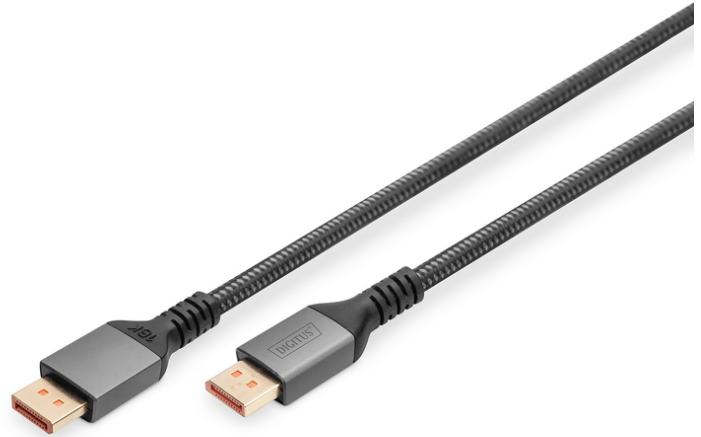

# DIGITUS® 16K DisplayPort Anschlusskabel, Version 2.1, 1m, 80G, schwarz

DB-340111-010-S

EAN 4016032491187

## Premium DisplayPort Anschlusskabel, Typ DP St/St, 1.0m, Alu Gehäuse, UHD 8K, DP 2.1, sw

Mit dem Kabelstandard 2.1 unterstützt dieses DisplayPort-Kabel die modernste Technologie und alle heutigen Anforderungen - von der Wiedergabe hochauflösender UHD 16K Inhalte bis hin zur Unterstützung von HDCP und DPCP Verschlüsselungen. Die HDCP-Version 2.2 sorgt für eine sichere Übertragung von Inhalten und schützt Ihre Medien vor unbefugtem Zugriff. Spiegeln Sie Ihren Laptop-Desktop auf einen großen Monitor oder erweitern Sie Ihren Desktop um ein weiteres Display mit Displayport. Rasante Datenübertragungen von bis zu 80Gbps sind mit diesem hochwertigen Kabel möglich, kein Ruckeln, selbst bei anspruchsvollen Grafikanwendungen oder Spielen. Dieses Kabel unterstützt nicht nur beeindruckende Auflösungen wie 16K @ 60 Hz, 8K @ 120 Hz sondern ermöglicht auch weitere Formate, darunter 4K @240 Hz und 2K @ 240 Hz. Vielseitigkeit ist hier das Stichwort und macht es ideal für verschiedene Geräte und Display-Konfigurationen. Vergoldete Kontakte und die zweifache Schirmung des Kabels sorgen für höchste Leitfähigkeit und eine störungsfreie Übertragung.

### Merkmale

- Anschluss 1: DP, Stecker
- Anschluss 2: DP, Stecker
- Arretierung: kein
- AWG: 30
- DisplayPort standard: DisplayPort 2.1
- Farbe Kabel: schwarz
- Ferrit Filter: kein
- Haube: Aluminium
- HDTV Standard: Ultra HD 8K
- Kontaktfläche: vergoldet
- Länge: 1 m
- AOC - Aktives Optisches Kabel: nein
- Schirmung: Doppelt geschirmt